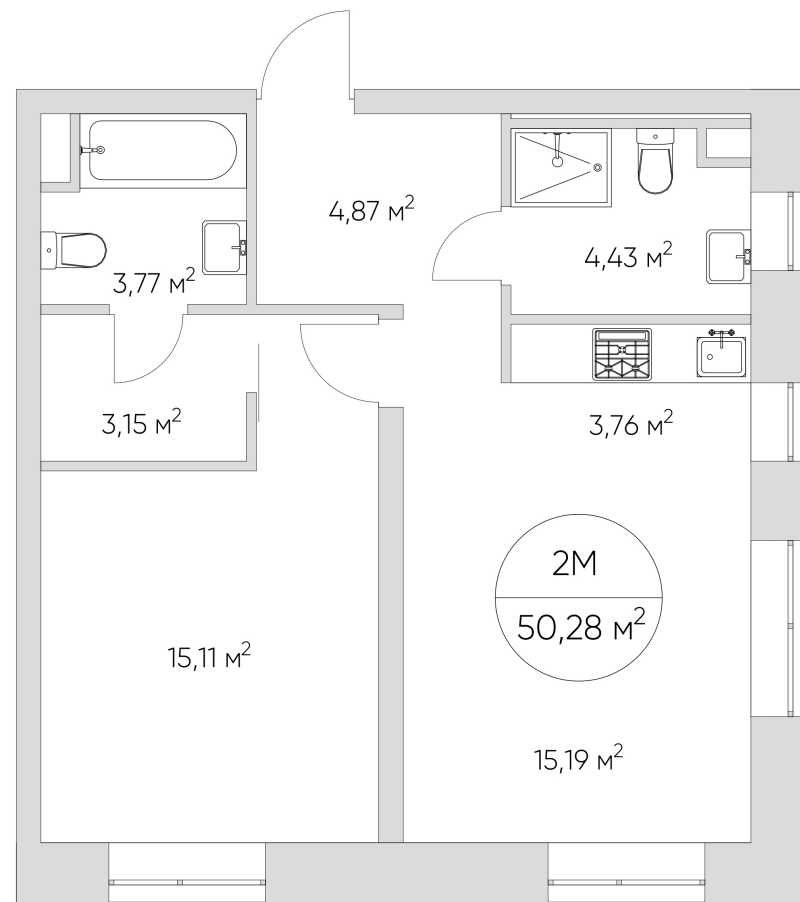

NICE LOFT

Лот №2.2.15.6

Этаж	15
Корпус	2
Площадь	52.8 м ²
Высота	3.00 м ²
Стоимость	16 973 035 ₽

Цена действительна на 24.06.2026

nice-loft.ru

callcenter@coldy.ru

Автомобильный пр.4 +7 (495) 153 67 85

Любая информация, представленная в предложении, носит исключительно информационный характер и ни при каких условиях не является публичной офертой, определяемой положениями статьи 437 ГК РФ