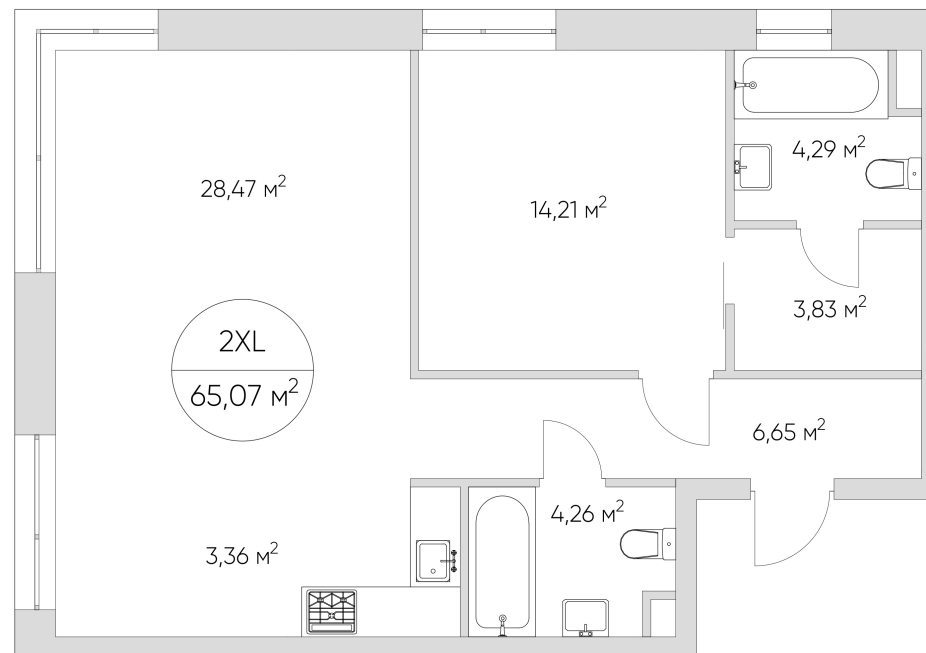

NICE LOFT

Лот №7.9.13.3

Этаж 13

Корпус 7

Этаж 65.07 м²

Стоимость **16 109 705 ₺**
~~23 013 892 ₺~~

Цена действительна на 27.12.2024

nice-loft.ru

NICE LOFT

Лот №7.9.13.3

Этаж 13

Корпус 7

Этаж 65.07 м²

Стоимость **16 109 705 ₽**
~~23 013 892 ₽~~

Цена действительна на 27.12.2024

nice-loft.ru