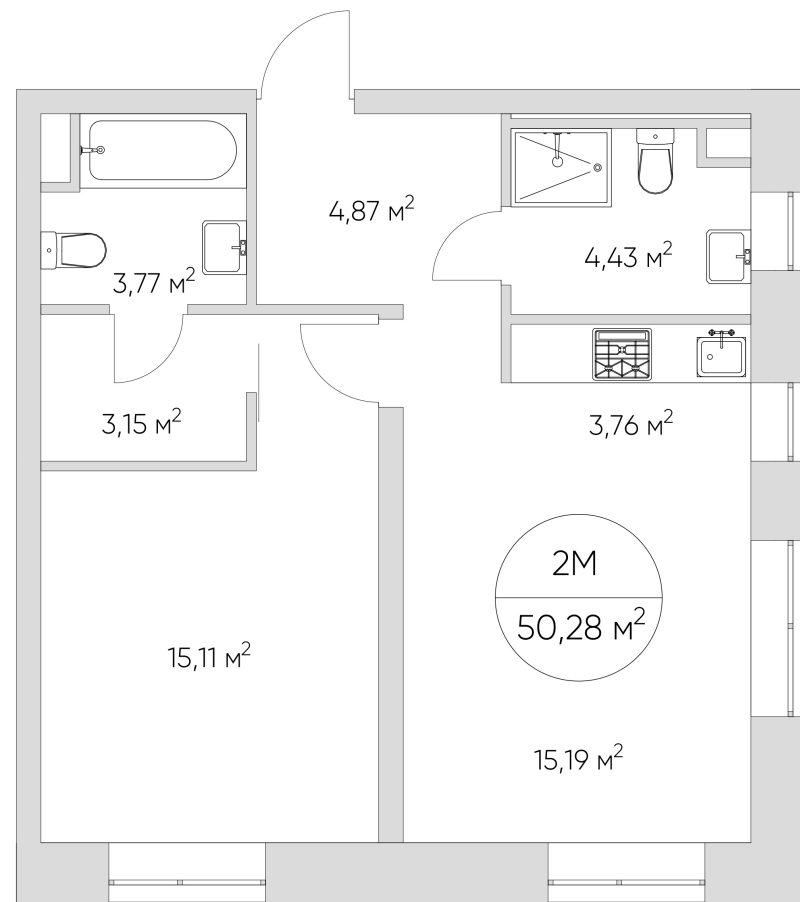

NICE LOFT

Лот №2.2.14.6

Этаж 14

Корпус 2

Этаж 50.28 м²

Стоимость **14 552 560 ₹**
~~17 618 112 ₹~~

Цена действительна на 22.11.2024

nice-loft.ru