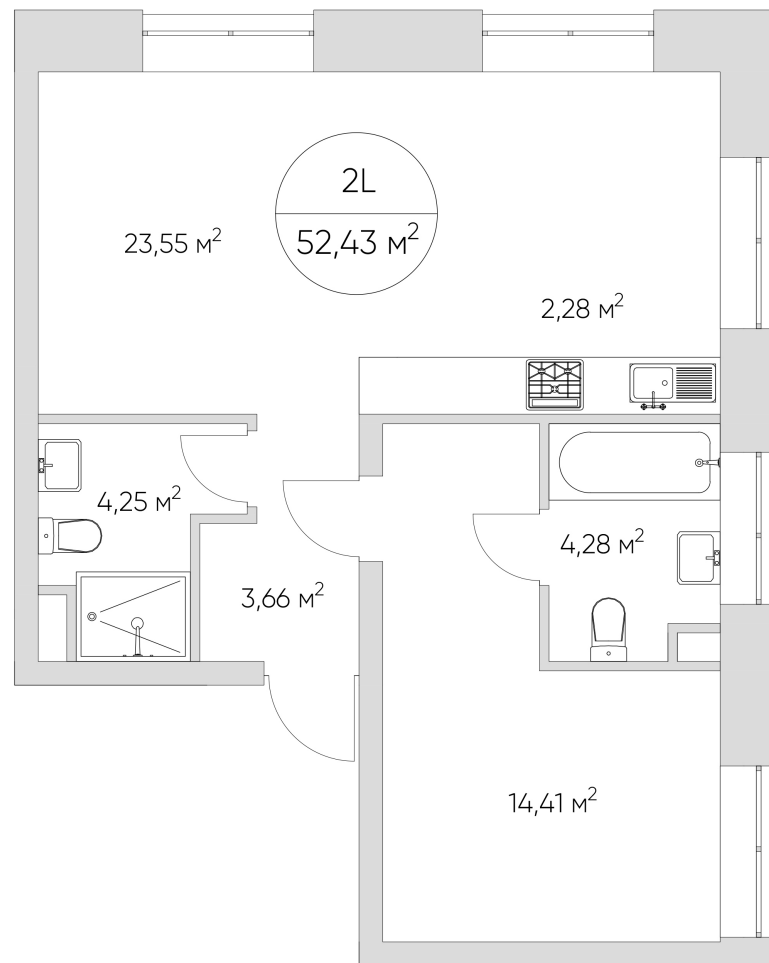

NICE LOFT

Лот №2.2.14.5

Этаж 14

Корпус 2

Этаж 52.43 м²

Стоимость **13 395 865 ₺**
~~19 136 950 ₺~~

Цена действительна на 22.12.2024

nice-loft.ru