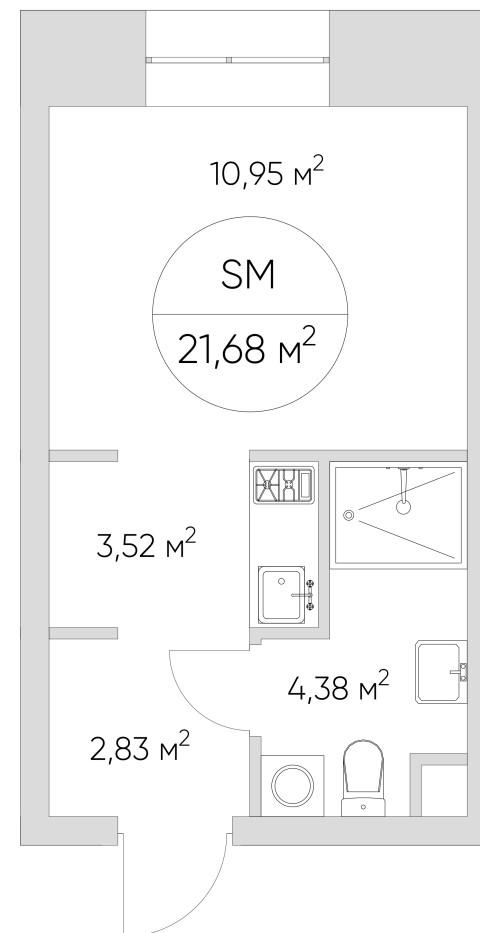

NICE LOFT

Лот №2.2.14.4

Этаж	14
Корпус	2
Площадь	22.3 м ²
Высота	3.00 м ²
Стоимость	9 970 001 ₽

Цена действительна на 07.06.2026

nice-loft.ru

callcenter@coldy.ru

Автомобильный пр.4 +7 (495) 153 67 85

NICE LOFT

Лот №2.2.14.4

Этаж	14
Корпус	2
Площадь	22.3 м ²
Высота	3.00 м ²
Стоимость	9 970 001 ₽

Цена действительна на 07.06.2026

nice-loft.ru

callcenter@coldy.ru

Автомобильный пр.4 +7 (495) 153 67 85

Любая информация, представленная в предложении, носит исключительно информационный характер и ни при каких условиях не является публичной офертой, определяемой положениями статьи 437 ГК РФ