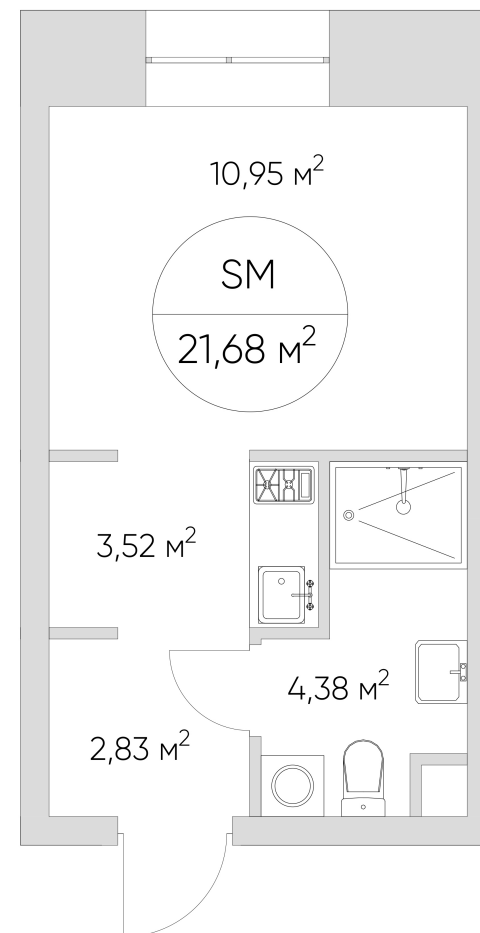

NICE LOFT

Лот №2.2.14.4

Этаж 14

Корпус 2

Площадь 22.3 м²

Высота 3 м²

Стоимость 9 863 476 ₽

Цена действительна на 08.04.2026