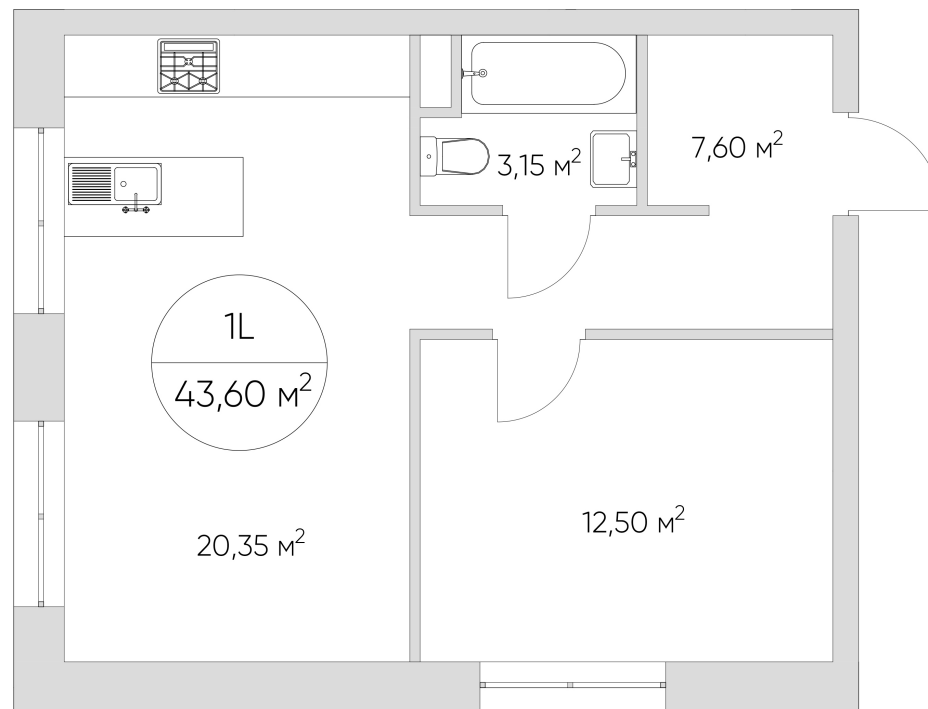

NICE LOFT

Лот №7.9.10.22

Этаж 10

Корпус 7

Площадь 43.6 м²

Стоимость **14 158 228 ₹**
20-226-040 ₹

Цена действительна на 24.04.2025

nice-loft.ru

NICE LOFT

Лот №7.9.10.22

Этаж 10

Корпус 7

Площадь 43.6 м²

Стоимость **14 158 228 ₺**
20-226-040 ₺

Цена действительна на 24.04.2025

nice-loft.ru