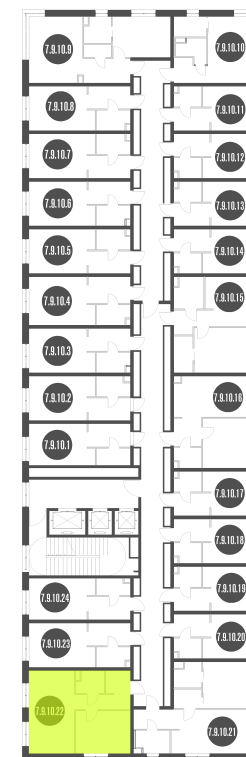

NICE LOFT

Лот №7.9.10.22

Этаж 10

Корпус 7

Площадь 43.6 м²

Стоимость **14 158 228 ₹**
20-226-040 ₹

Цена действительна на 24.04.2025

nice-loft.ru

NICE LOFT

Лот №7.9.10.22

Этаж 10

Корпус 7

Площадь 43.6 м²

Стоимость **14 158 228 ₺**
20-226-040 ₺

Цена действительна на 24.04.2025

nice-loft.ru