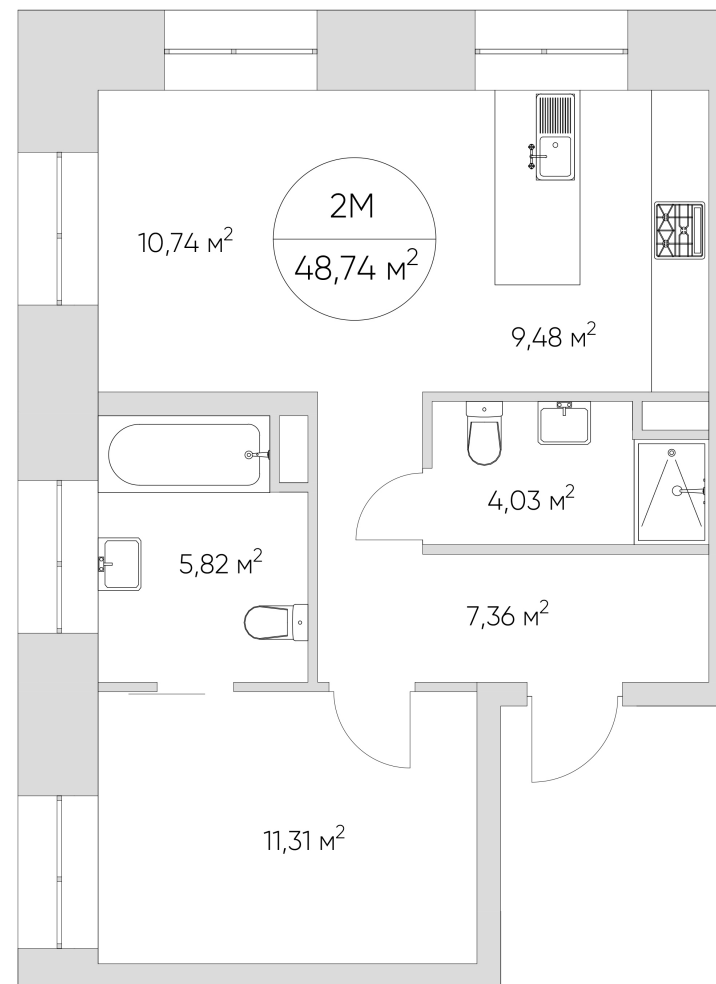

## Лот №2.2.14.2

Этаж 14

Корпус 2

Этаж 48.74 м<sup>2</sup>

Стоимость **15 479 677 ₺**  
~~18 740 530 ₺~~

Цена действительна на 22.11.2024

[nice-loft.ru](http://nice-loft.ru)

[callcenter@coldy.ru](mailto:callcenter@coldy.ru)