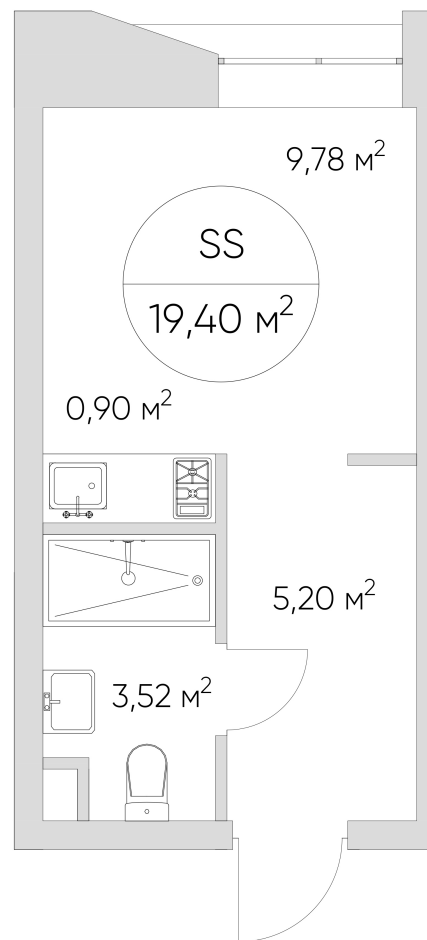

NICE LOFT

Лот №1.1.12.5

Этаж	12
Корпус	1
Площадь	20.2 м ²
Высота	3 м ²
Стоимость	9 848 342 ₽

Цена действительна на 11.05.2026

nice-loft.ru

callcenter@coldy.ru

Автомобильный пр.4 +7 (495) 153 67 85

NICE LOFT

Лот №1.1.12.5

Этаж 12

Корпус 1

Площадь 20.2 м²

Высота 3 м²

Стоимость 9 848 342 ₽

Цена действительна на 11.05.2026

nice-loft.ru