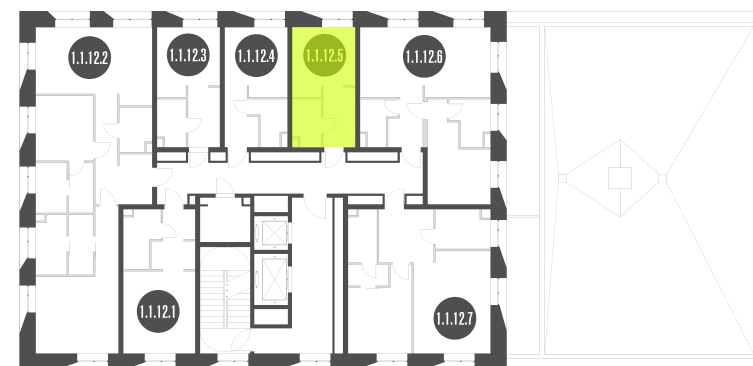

NICE LOFT

Лот №1.1.12.5

Этаж	12
Корпус	1
Площадь	20.2 м ²
Высота	3 м ²
Стоимость	9 848 342 ₽

Цена действительна на 11.05.2026

nice-loft.ru

callcenter@coldy.ru

Автомобильный пр.4 +7 (495) 153 67 85

NICE LOFT

Лот №1.1.12.5

Этаж 12

Корпус 1

Площадь 20.2 м²

Высота 3 м²

Стоимость 9 848 342 ₽

Цена действительна на 11.05.2026

nice-loft.ru