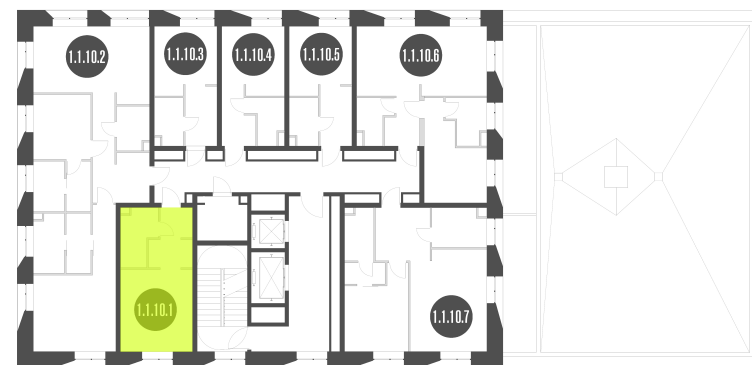

## Лот №1.1.10.1

Этаж 10

Корпус 1

Площадь 27.9 м<sup>2</sup>

Высота 3 м<sup>2</sup>

Стоимость 10 860 593 ₽

Цена действительна на 01.05.2026

[nice-loft.ru](http://nice-loft.ru)