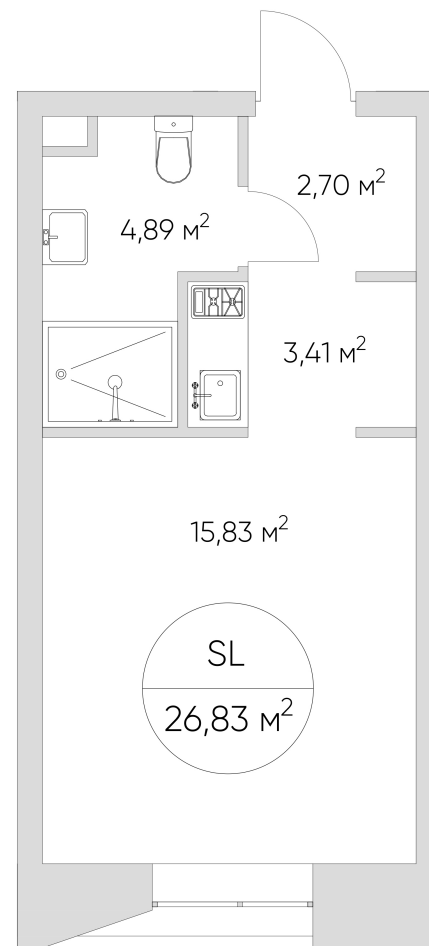

# NICE LOFT

## Лот №1.1.10.1

Этаж	10
Корпус	1
Площадь	27.9 м <sup>2</sup>
Высота	3 м <sup>2</sup>
Стоимость	10 860 593 ₽

Цена действительна на 01.05.2026

[nice-loft.ru](http://nice-loft.ru)

[callcenter@coldy.ru](mailto:callcenter@coldy.ru)

## Лот №1.1.10.1

Этаж 10

Корпус 1

Площадь 27.9 м<sup>2</sup>

Высота 3 м<sup>2</sup>

Стоимость 10 860 593 ₽

Цена действительна на 01.05.2026

[nice-loft.ru](http://nice-loft.ru)