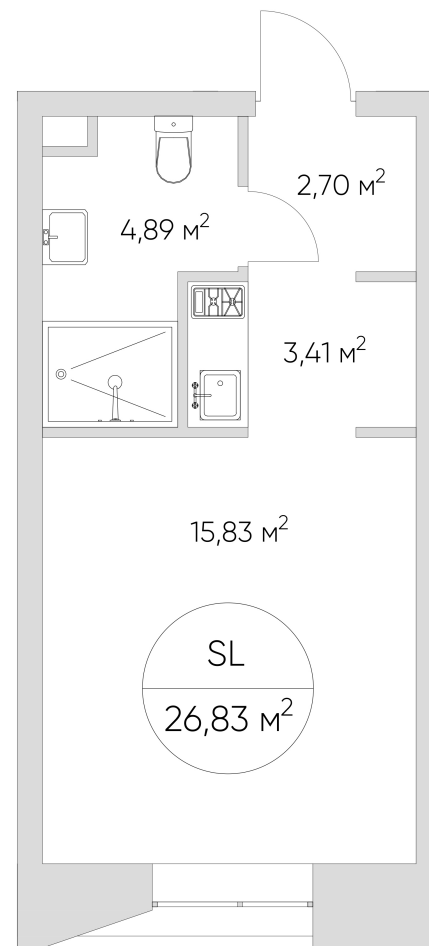

# NICE LOFT

## Лот №1.1.10.1

Этаж	10
Корпус	1
Площадь	27.9 м <sup>2</sup>
Высота	3 м <sup>2</sup>
Стоимость	10 860 593 ₽

Цена действительна на 09.05.2026

[nice-loft.ru](http://nice-loft.ru)

[callcenter@coldy.ru](mailto:callcenter@coldy.ru)

## Лот №1.1.10.1

Этаж 10

Корпус 1

Площадь 27.9 м<sup>2</sup>

Высота 3 м<sup>2</sup>

Стоимость 10 860 593 ₽

Цена действительна на 09.05.2026

[nice-loft.ru](http://nice-loft.ru)