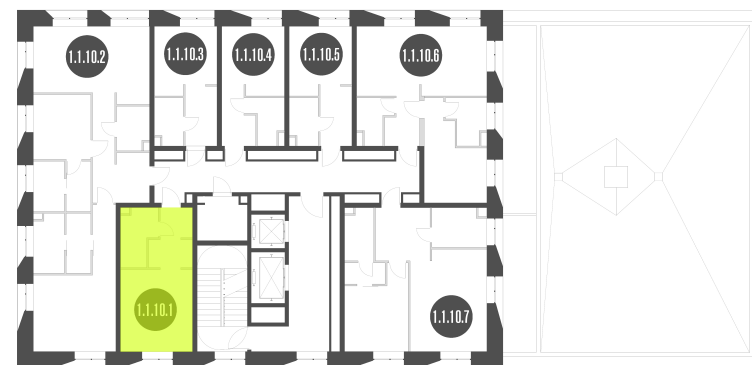

## Лот №1.1.10.1

Этаж 10

Корпус 1

Площадь 27.9 м<sup>2</sup>

Высота 3 м<sup>2</sup>

Стоимость 10 860 593 ₽

Цена действительна на 09.05.2026

[nice-loft.ru](http://nice-loft.ru)