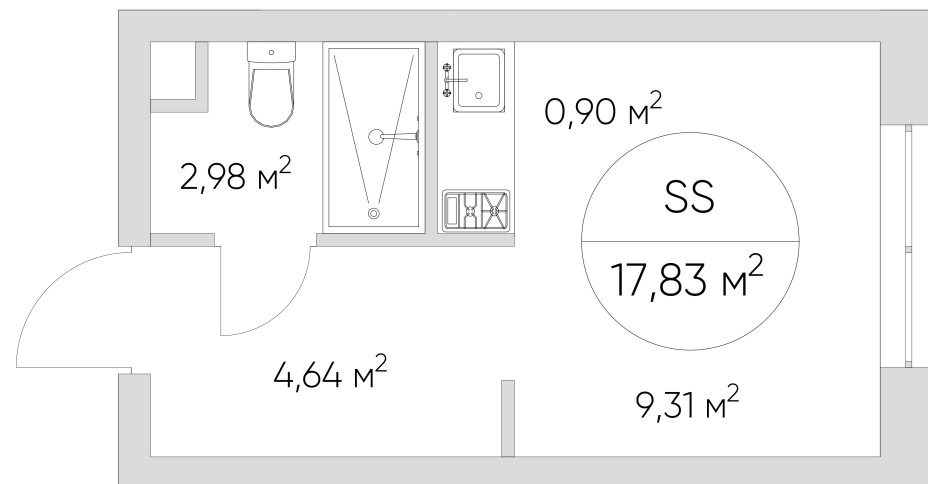

NICE LOFT

Лот №6.8.9.5

Этаж	9
Корпус	6
Площадь	17.8 м ²
Высота	3 м ²
Стоимость	8 246 712 ₺

Цена действительна на 20.05.2026

nice-loft.ru

callcenter@coldy.ru

Автомобильный пр.4 +7 (495) 153 67 85

Любая информация, представленная в предложении, носит исключительно информационный характер и ни при каких условиях не является публичной офертой, определяемой положениями статьи 437 ГК РФ

NICE LOFT

Лот №6.8.9.5

Этаж	9
Корпус	6
Площадь	17.8 м ²
Высота	3 м ²
Стоимость	8 246 712 ₽

Цена действительна на 20.05.2026

nice-loft.ru

callcenter@coldy.ru

Автомобильный пр.4 +7 (495) 153 67 85

Любая информация, представленная в предложении, носит исключительно информационный характер и ни при каких условиях не является публичной офертой, определяемой положениями статьи 437 ГК РФ