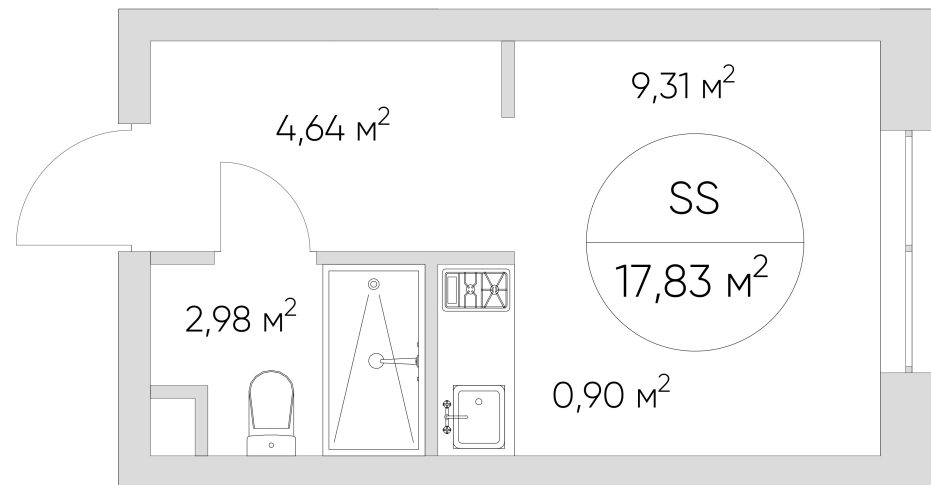

NICE LOFT

Лот №6.8.9.4

Этаж	9
Корпус	6
Площадь	17.9 м ²
Высота	3.00 м ²
Стоимость	8 293 042 ₽

Цена действительна на 03.06.2026

nice-loft.ru

callcenter@coldy.ru

Автомобильный пр.4 +7 (495) 153 67 85

Любая информация, представленная в предложении, носит исключительно информационный характер и ни при каких условиях не является публичной офертой, определяемой положениями статьи 437 ГК РФ