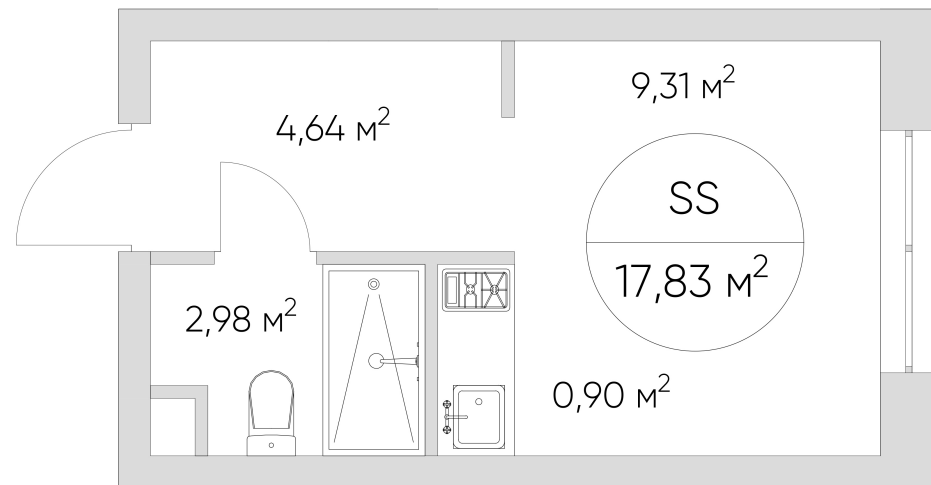

NICE LOFT

Лот №6.8.9.4

Этаж	9
Корпус	6
Площадь	17.9 м ²
Высота	3 м ²
Стоимость	8 204 434 ₽

Цена действительна на 04.04.2026

nice-loft.ru

callcenter@coldy.ru

Автомобильный пр.4 +7 (495) 153 67 85

Любая информация, представленная в предложении, носит исключительно информационный характер и ни при каких условиях не является публичной офертой, определяемой положениями статьи 437 ГК РФ