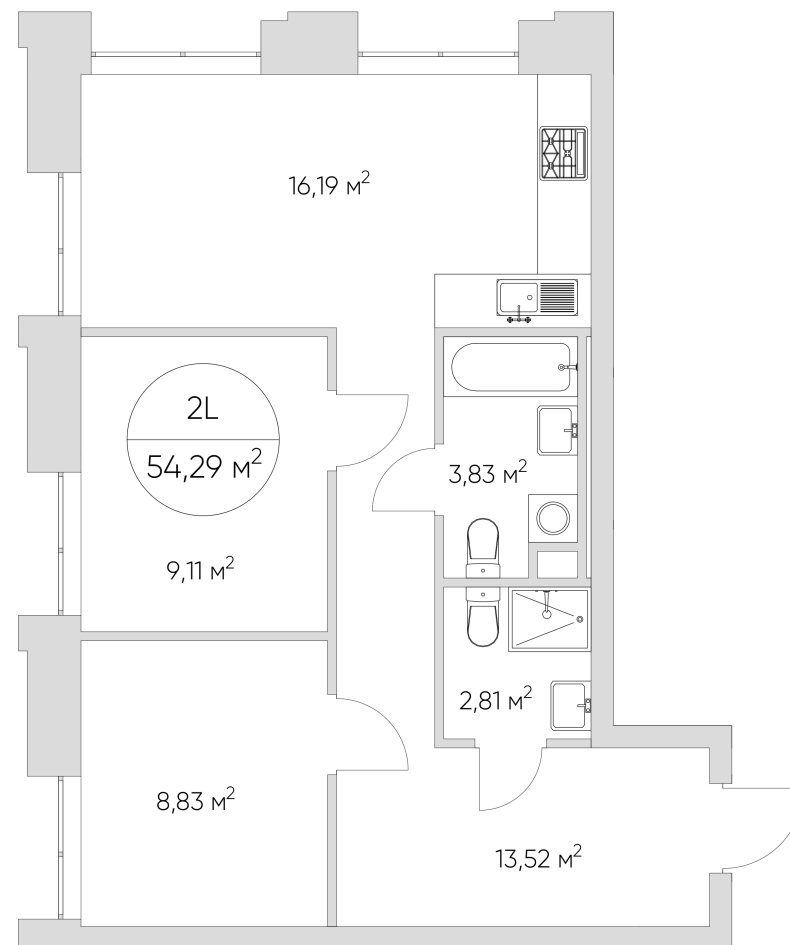

NICE LOFT

Лот №6.8.9.15

Этаж	9
Корпус	6
Площадь	54.3 м ²
Высота	3.00 м ²
Стоимость	16 507 014 ₽

Цена действительна на 07.06.2026

nice-loft.ru

callcenter@coldy.ru

Автомобильный пр.4 +7 (495) 153 67 85

NICE LOFT

Лот №6.8.9.15

Этаж	9
Корпус	6
Площадь	54.3 м ²
Высота	3.00 м ²
Стоимость	16 507 014 ₽

Цена действительна на 07.06.2026

nice-loft.ru

callcenter@coldy.ru

Автомобильный пр.4 +7 (495) 153 67 85

Любая информация, представленная в предложении, носит исключительно информационный характер и ни при каких условиях не является публичной офертой, определяемой положениями статьи 437 ГК РФ