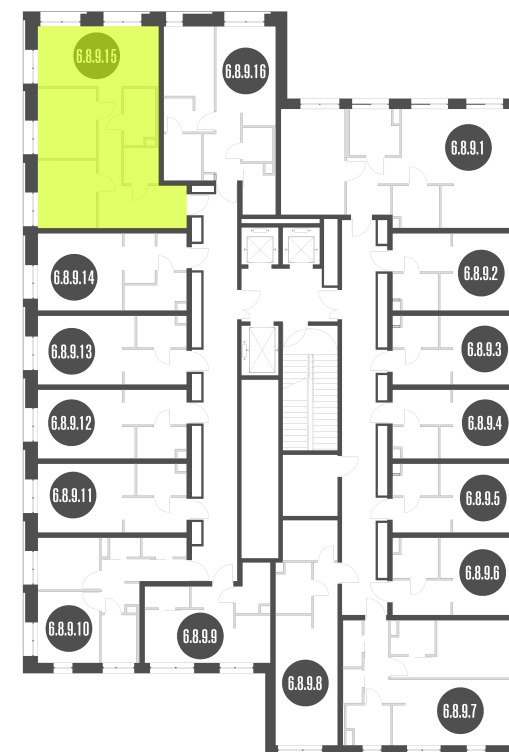

NICE LOFT

Лот №6.8.9.15

Этаж	9
Корпус	6
Площадь	54.3 м ²
Высота	3.00 м ²
Стоимость	16 507 014 ₽

Цена действительна на 07.06.2026

nice-loft.ru

callcenter@coldy.ru

Автомобильный пр.4 +7 (495) 153 67 85

NICE LOFT

Лот №6.8.9.15

Этаж	9
Корпус	6
Площадь	54.3 м ²
Высота	3.00 м ²
Стоимость	16 507 014 ₽

Цена действительна на 07.06.2026

nice-loft.ru

callcenter@coldy.ru

Автомобильный пр.4 +7 (495) 153 67 85

Любая информация, представленная в предложении, носит исключительно информационный характер и ни при каких условиях не является публичной офертой, определяемой положениями статьи 437 ГК РФ