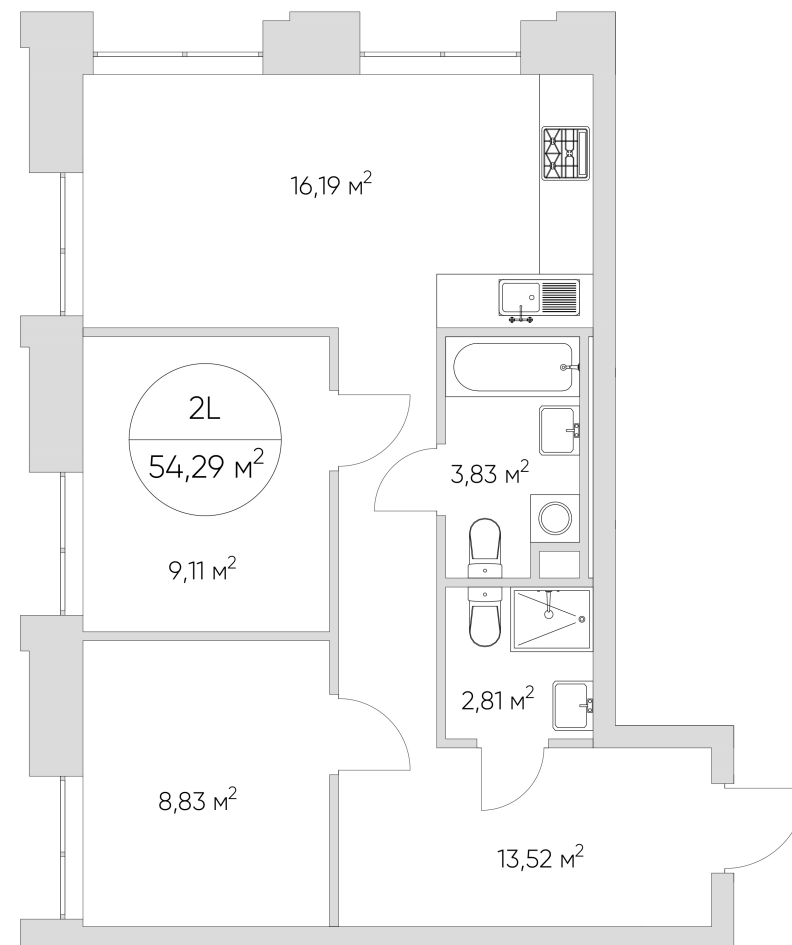

NICE LOFT

Лот №6.8.9.15

Этаж	9
Корпус	6
Площадь	54.3 м ²
Высота	3 м ²
Стоимость	16 330 643 ₽

Цена действительна на 08.04.2026

nice-loft.ru

callcenter@coldy.ru

Автомобильный пр.4 +7 (495) 153 67 85

Любая информация, представленная в предложении, носит исключительно информационный характер и ни при каких условиях не является публичной офертой, определяемой положениями статьи 437 ГК РФ