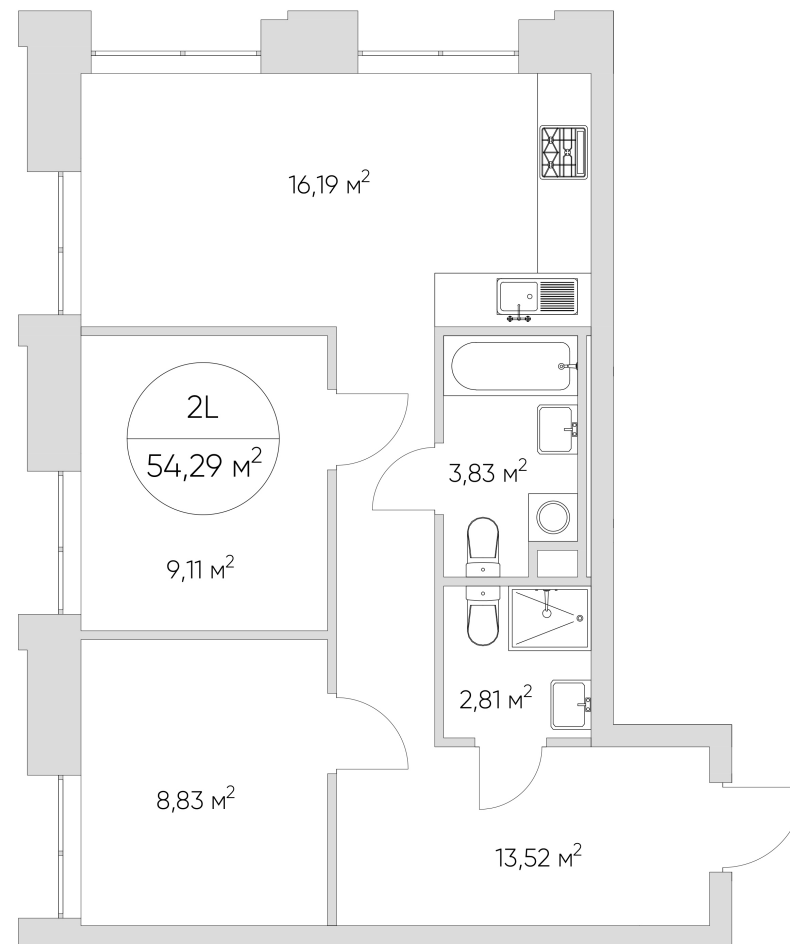

NICE LOFT

Лот №6.8.7.15

Этаж 7

Корпус 6

Площадь 54.6 м²

Высота 3.00 м²

Стоимость 16 468 768 ₽

Цена действительна на 05.06.2026

NICE LOFT

Лот №6.8.7.15

Этаж	7
Корпус	6
Площадь	54.6 м ²
Высота	3.00 м ²
Стоимость	16 468 768 ₽

Цена действительна на 05.06.2026

nice-loft.ru

callcenter@coldy.ru

Автомобильный пр.4 +7 (495) 153 67 85

Любая информация, представленная в предложении, носит исключительно информационный характер и ни при каких условиях не является публичной офертой, определяемой положениями статьи 437 ГК РФ