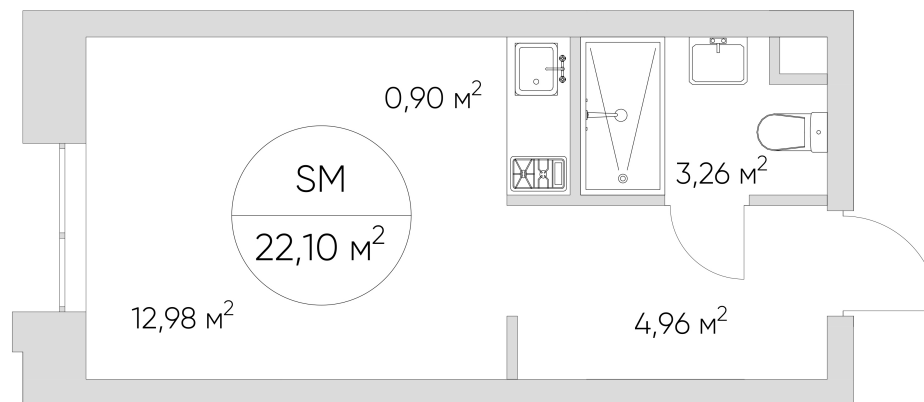

NICE LOFT

Лот №6.8.21.3

Этаж	21
Корпус	6
Площадь	22.1 м ²
Высота	3.3 м ²
Стоимость	8 584 813 ₽

Цена действительна на 21.04.2026

nice-loft.ru

callcenter@coldy.ru

Автомобильный пр.4 +7 (495) 153 67 85

NICE LOFT

Лот №6.8.21.3

Этаж	21
Корпус	6
Площадь	22.1 м ²
Высота	3.3 м ²
Стоимость	8 584 813 ₽

Цена действительна на 21.04.2026

nice-loft.ru

callcenter@coldy.ru

Автомобильный пр.4 +7 (495) 153 67 85

Любая информация, представленная в предложении, носит исключительно информационный характер и ни при каких условиях не является публичной офертой, определяемой положениями статьи 437 ГК РФ