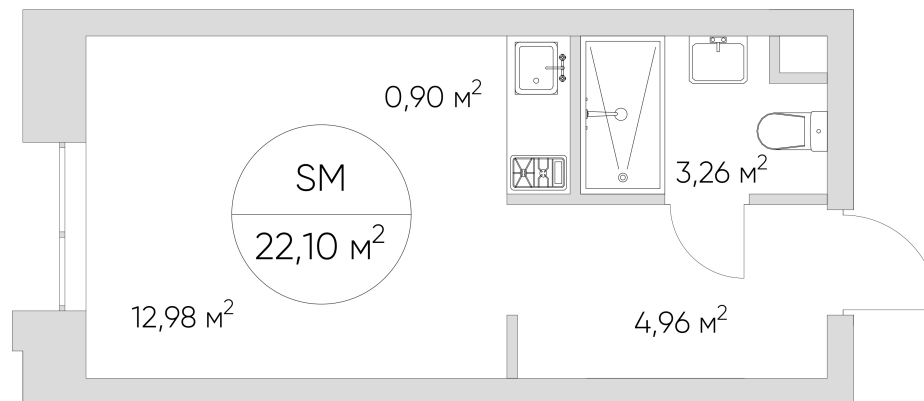

NICE LOFT

Лот №6.8.21.3

Этаж	21
Корпус	6
Площадь	22.1 м ²
Высота	3.30 м ²
Стоимость	8 754 738 ₽

Цена действительна на 16.06.2026

nice-loft.ru

callcenter@coldy.ru

Автомобильный пр.4 +7 (495) 153 67 85

Любая информация, представленная в предложении, носит исключительно информационный характер и ни при каких условиях не является публичной офертой, определяемой положениями статьи 437 ГК РФ