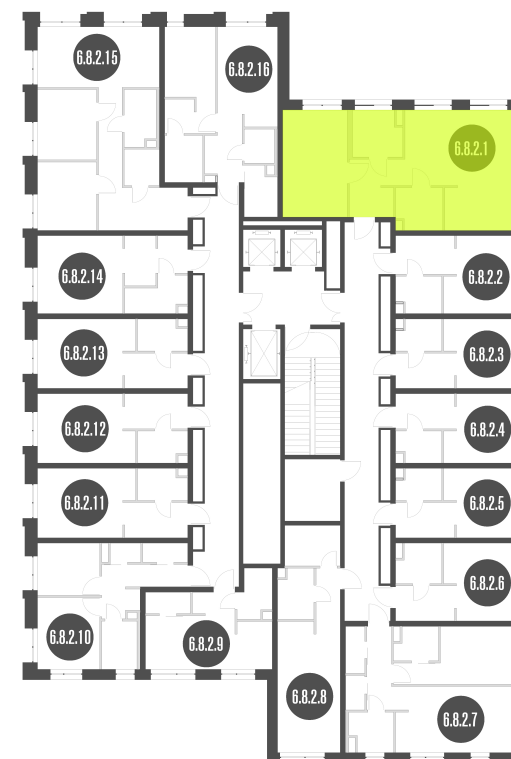

NICE LOFT

Лот №6.8.2.1

| | |
|-----------|-------------------|
| Этаж | 2 |
| Корпус | 6 |
| Площадь | 56 м ² |
| Высота | 3 м ² |
| Стоимость | 15 315 003 ₽ |

Цена действительна на 18.05.2026

nice-loft.ru