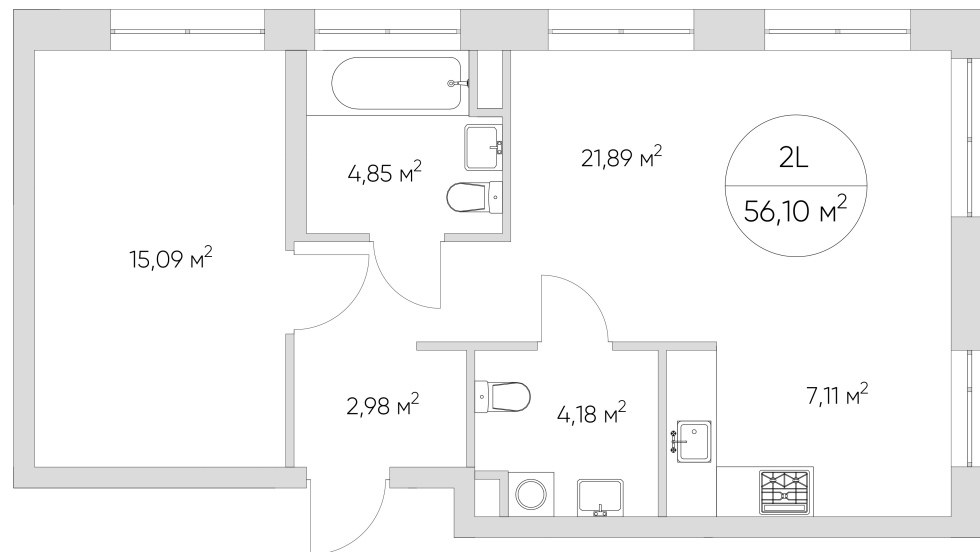

NICE LOFT

Лот №6.8.2.1

| | |
|-----------|-------------------|
| Этаж | 2 |
| Корпус | 6 |
| Площадь | 56 м ² |
| Высота | 3 м ² |
| Стоимость | 15 315 003 ₽ |

Цена действительна на 18.05.2026

nice-loft.ru