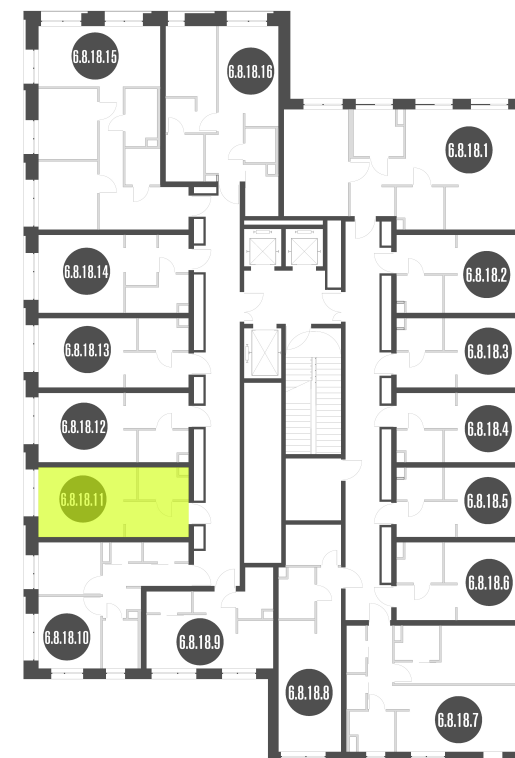

Лот №6.8.18.11

Этаж	18
Корпус	6
Площадь	22.1 м²
Высота	3.00 м²
Стоимость	8 739 599 ₽

Цена действительна на 16.06.2026

nice-loft.ru

callcenter@coldy.ru

Автомобильный пр.4 +7 (495) 153 67 85

Любая информация, представленная в предложении, носит исключительно информационный характер и ни при каких условиях не является публичной офертой, определяемой положениями статьи 437 ГК РФ