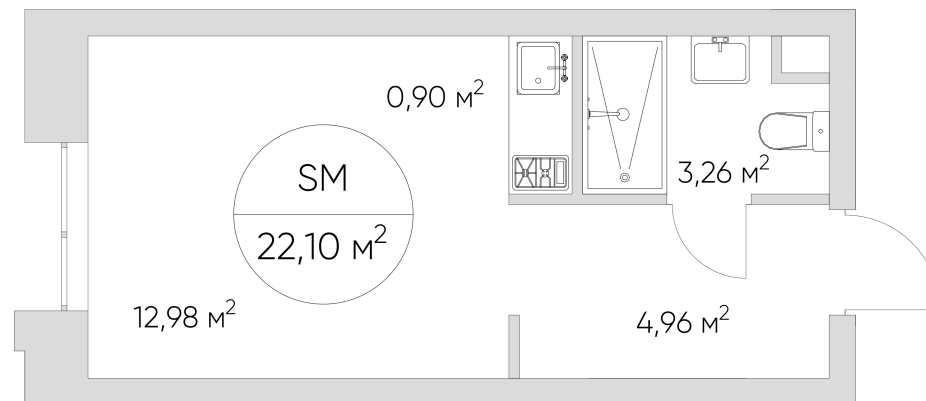

NICE LOFT

Лот №6.8.18.11

Этаж 18

Корпус 6

Площадь 22.1 м²

Высота 3 м²

Стоимость 8 337 013 ₽

Цена действительна на 21.04.2026

NICE LOFT

Лот №6.8.18.11

Этаж	18
Корпус	6
Площадь	22.1 м ²
Высота	3 м ²
Стоимость	8 337 013 ₽

Цена действительна на 21.04.2026

nice-loft.ru

callcenter@coldy.ru

Автомобильный пр.4 +7 (495) 153 67 85

Любая информация, представленная в предложении, носит исключительно информационный характер и ни при каких условиях не является публичной офертой, определяемой положениями статьи 437 ГК РФ