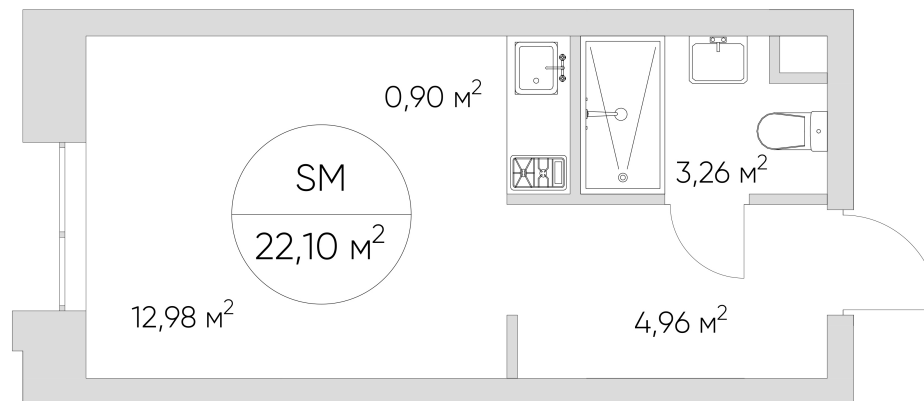

NICE LOFT

Лот №6.8.17.13

Этаж	17
Корпус	6
Площадь	22.1 м ²
Высота	3.00 м ²
Стоимость	8 719 510 ₽

Цена действительна на 16.06.2026

nice-loft.ru

callcenter@coldy.ru

Автомобильный пр.4 +7 (495) 153 67 85

Любая информация, представленная в предложении, носит исключительно информационный характер и ни при каких условиях не является публичной офертой, определяемой положениями статьи 437 ГК РФ