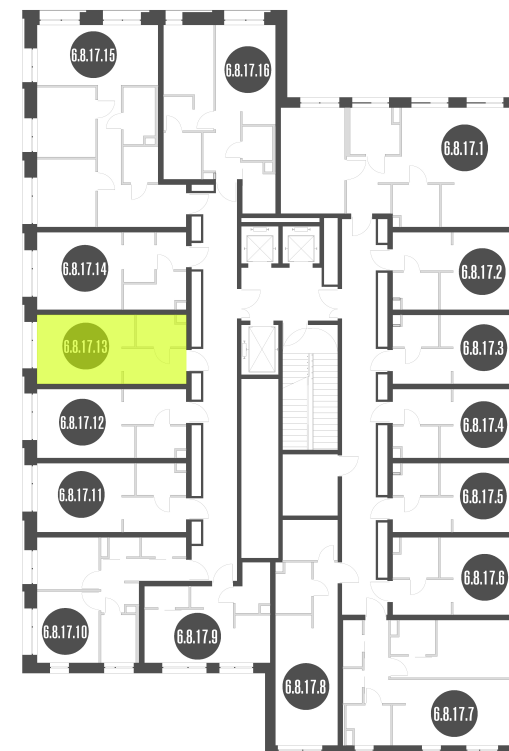

NICE LOFT

Лот №6.8.17.13

Этаж	17
Корпус	6
Площадь	22.1 м ²
Высота	3.00 м ²
Стоимость	8 719 510 ₽

Цена действительна на 16.06.2026

nice-loft.ru

callcenter@coldy.ru

Автомобильный пр.4 +7 (495) 153 67 85

Любая информация, представленная в предложении, носит исключительно информационный характер и ни при каких условиях не является публичной офертой, определяемой положениями статьи 437 ГК РФ