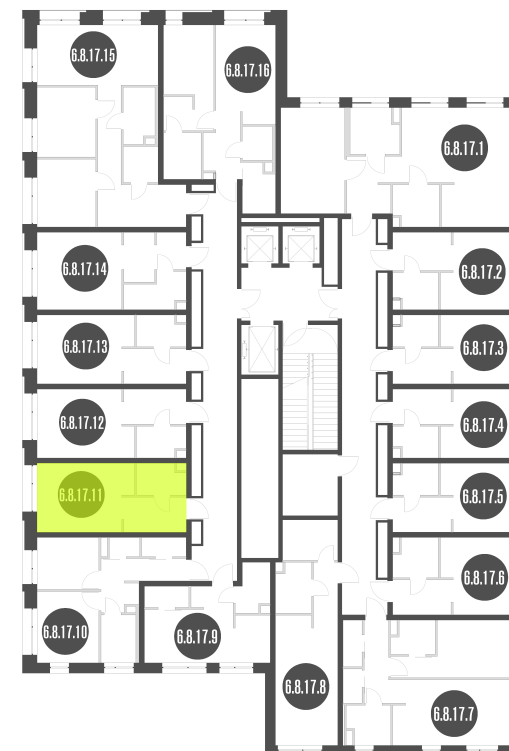

NICE LOFT

Лот №6.8.17.11

Этаж	17
Корпус	6
Площадь	22.1 м ²
Высота	3 м ²
Стоимость	8 317 848 ₽

Цена действительна на 21.04.2026

nice-loft.ru

callcenter@coldy.ru

Автомобильный пр.4 +7 (495) 153 67 85

Любая информация, представленная в предложении, носит исключительно информационный характер и ни при каких условиях не является публичной офертой, определяемой положениями статьи 437 ГК РФ