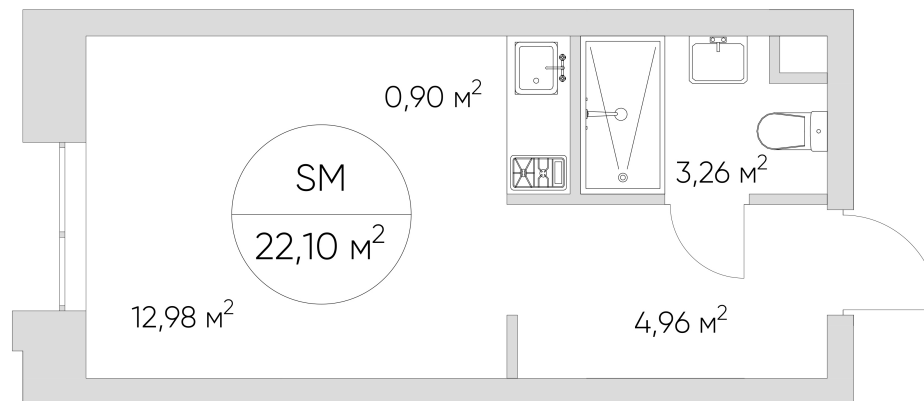

NICE LOFT

Лот №6.8.17.11

Этаж	17
Корпус	6
Площадь	22.1 м ²
Высота	3 м ²
Стоимость	8 317 848 ₽

Цена действительна на 21.04.2026

nice-loft.ru

callcenter@coldy.ru

Автомобильный пр.4 +7 (495) 153 67 85

Любая информация, представленная в предложении, носит исключительно информационный характер и ни при каких условиях не является публичной офертой, определяемой положениями статьи 437 ГК РФ