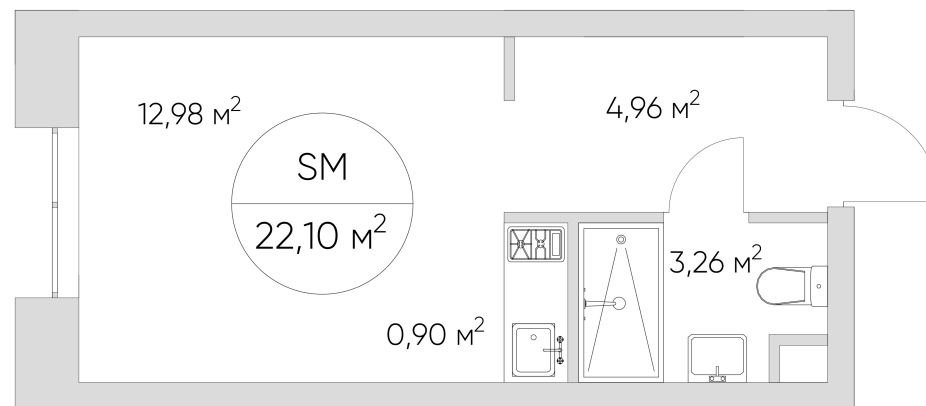

NICE LOFT

Лот №6.8.16.12

Этаж 16

Корпус 6

Площадь 22.2 м²

Высота 3 м²

Стоимость 8 738 779 ₪

Цена действительна на 02.05.2026

NICE LOFT

Лот №6.8.16.12

Этаж	16
Корпус	6
Площадь	22.2 м ²
Высота	3 м ²
Стоимость	8 738 779 ₽

Цена действительна на 02.05.2026

nice-loft.ru

callcenter@coldy.ru

Автомобильный пр.4 +7 (495) 153 67 85

Любая информация, представленная в предложении, носит исключительно информационный характер и ни при каких условиях не является публичной офертой, определяемой положениями статьи 437 ГК РФ