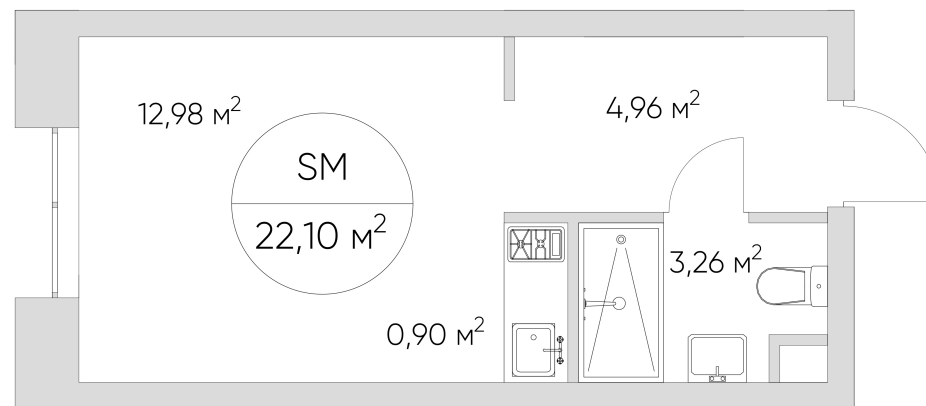

NICE LOFT

Лот №6.8.16.12

Этаж	16
Корпус	6
Площадь	22.2 м ²
Высота	3.00 м ²
Стоимость	8 738 785 ₽

Цена действительна на 21.06.2026

nice-loft.ru

callcenter@coldy.ru

Автомобильный пр.4 +7 (495) 153 67 85

Любая информация, представленная в предложении, носит исключительно информационный характер и ни при каких условиях не является публичной офертой, определяемой положениями статьи 437 ГК РФ