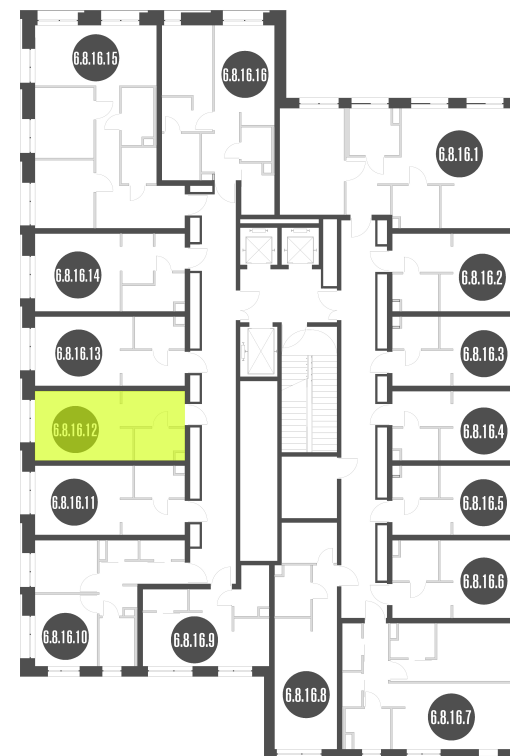

NICE LOFT

Лот №6.8.16.12

Этаж 16

Корпус 6

Площадь 22.2 м²

Высота 3 м²

Стоимость 8 738 779 ₪

Цена действительна на 02.05.2026

NICE LOFT

Лот №6.8.16.12

Этаж	16
Корпус	6
Площадь	22.2 м ²
Высота	3 м ²
Стоимость	8 738 779 ₽

Цена действительна на 02.05.2026

nice-loft.ru

callcenter@coldy.ru

Автомобильный пр.4 +7 (495) 153 67 85

Любая информация, представленная в предложении, носит исключительно информационный характер и ни при каких условиях не является публичной офертой, определяемой положениями статьи 437 ГК РФ