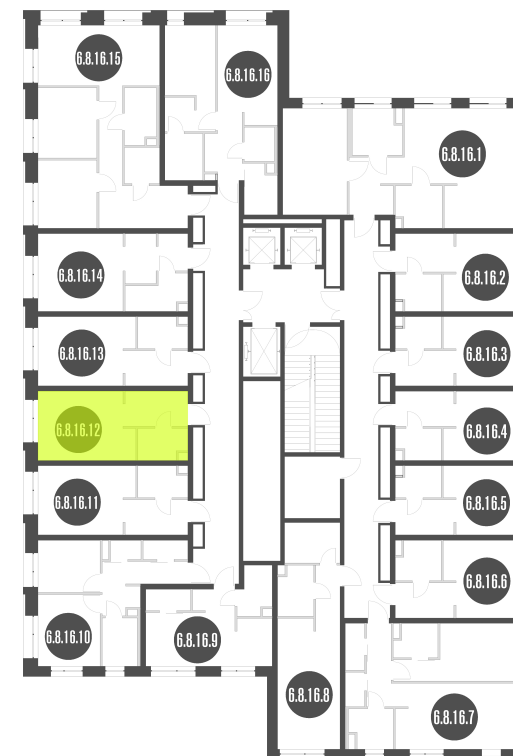

NICE LOFT

Лот №6.8.16.12

Этаж	16
Корпус	6
Площадь	22.2 м ²
Высота	3.00 м ²
Стоимость	8 738 785 ₽

Цена действительна на 21.06.2026

nice-loft.ru

callcenter@coldy.ru

Автомобильный пр.4 +7 (495) 153 67 85

Любая информация, представленная в предложении, носит исключительно информационный характер и ни при каких условиях не является публичной офертой, определяемой положениями статьи 437 ГК РФ