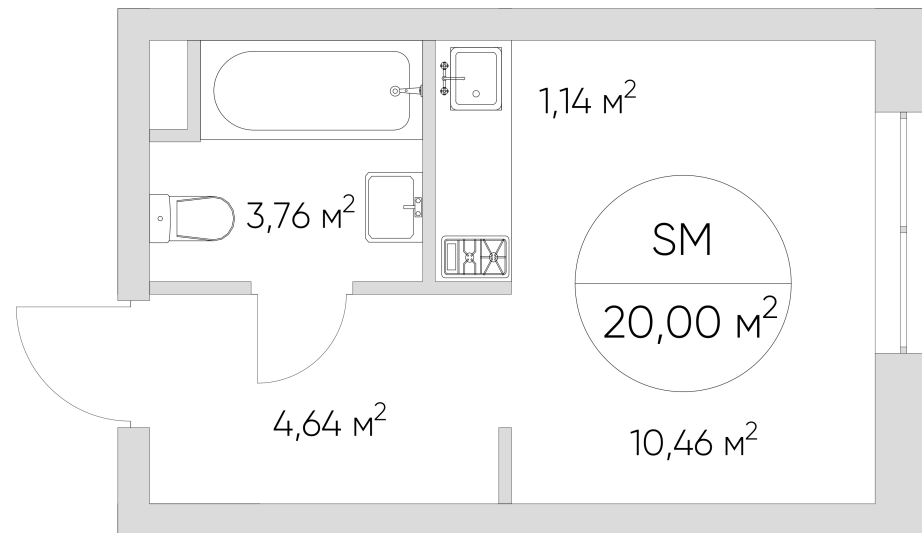

NICE LOFT

Лот №6.8.15.6

Этаж	15
Корпус	6
Площадь	20.1 м ²
Высота	3 м ²
Стоимость	8 665 324 ₽

Цена действительна на 04.04.2026

nice-loft.ru

callcenter@coldy.ru

Автомобильный пр.4 +7 (495) 153 67 85

NICE LOFT

Лот №6.8.15.6

Этаж	15
Корпус	6
Площадь	20.1 м ²
Высота	3 м ²
Стоимость	8 665 324 ₽

Цена действительна на 04.04.2026

nice-loft.ru

callcenter@coldy.ru

Автомобильный пр.4 +7 (495) 153 67 85

Любая информация, представленная в предложении, носит исключительно информационный характер и ни при каких условиях не является публичной офертой, определяемой положениями статьи 437 ГК РФ