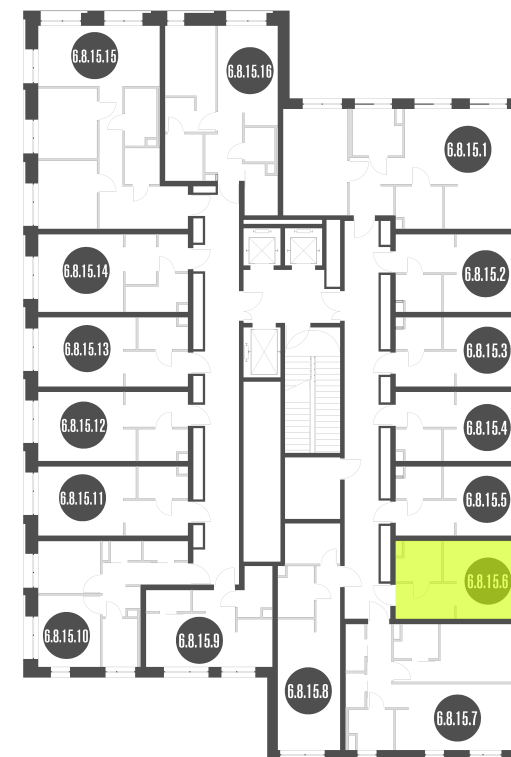

NICE LOFT

Лот №6.8.15.6

Этаж	15
Корпус	6
Площадь	20.1 м ²
Высота	3 м ²
Стоимость	8 665 324 ₽

Цена действительна на 04.04.2026

nice-loft.ru

callcenter@coldy.ru

Автомобильный пр.4 +7 (495) 153 67 85

NICE LOFT

Лот №6.8.15.6

Этаж	15
Корпус	6
Площадь	20.1 м ²
Высота	3 м ²
Стоимость	8 665 324 ₽

Цена действительна на 04.04.2026

nice-loft.ru

callcenter@coldy.ru

Автомобильный пр.4 +7 (495) 153 67 85

Любая информация, представленная в предложении, носит исключительно информационный характер и ни при каких условиях не является публичной офертой, определяемой положениями статьи 437 ГК РФ