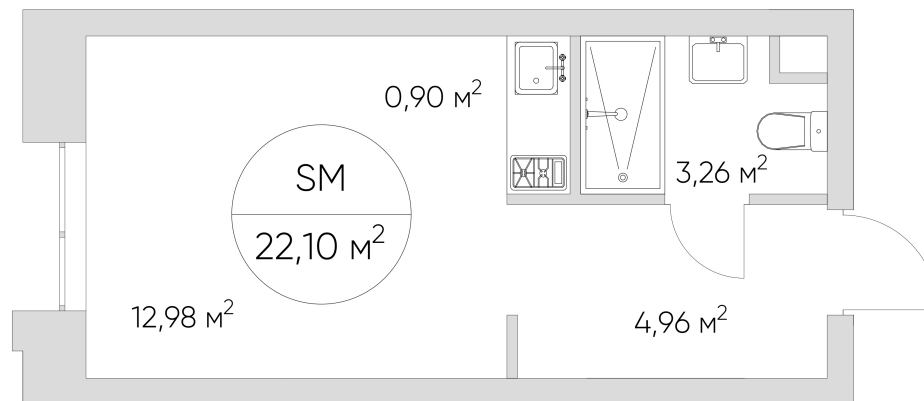

# NICE LOFT

Лот №6.8.14.13

Этаж 14

Корпус 6

Площадь 22.5 м<sup>2</sup>

Высота 3.00 м<sup>2</sup>

Стоимость 8 815 972 ₪

Цена действительна на 01.06.2026

## Лот №6.8.14.13

Этаж	14
Корпус	6
Площадь	22.5 м <sup>2</sup>
Высота	3.00 м <sup>2</sup>
Стоимость	8 815 972 ₽

Цена действительна на 01.06.2026

[nice-loft.ru](http://nice-loft.ru)

[callcenter@coldy.ru](mailto:callcenter@coldy.ru)