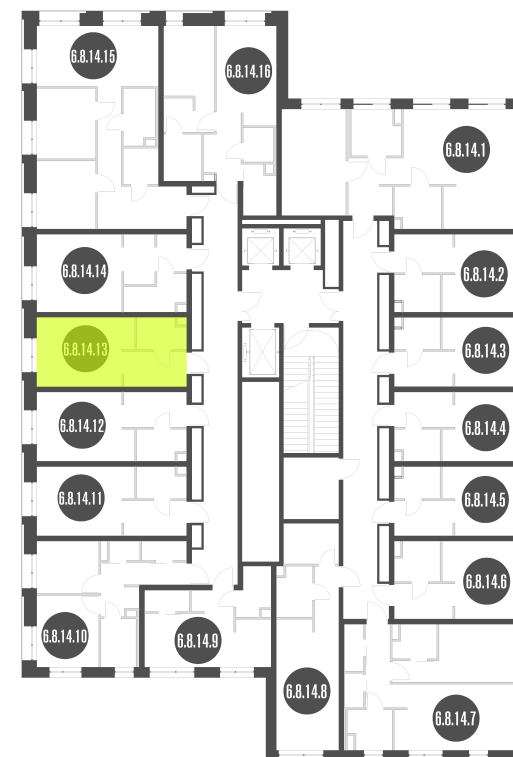

# NICE LOFT

Лот №6.8.14.13

Этаж 14

Корпус 6

Площадь 22.5 м<sup>2</sup>

Высота 3.00 м<sup>2</sup>

Стоимость 8 815 972 ₪

Цена действительна на 01.06.2026

## Лот №6.8.14.13

Этаж	14
Корпус	6
Площадь	22.5 м <sup>2</sup>
Высота	3.00 м <sup>2</sup>
Стоимость	8 815 972 ₽

Цена действительна на 01.06.2026

[nice-loft.ru](http://nice-loft.ru)

[callcenter@coldy.ru](mailto:callcenter@coldy.ru)