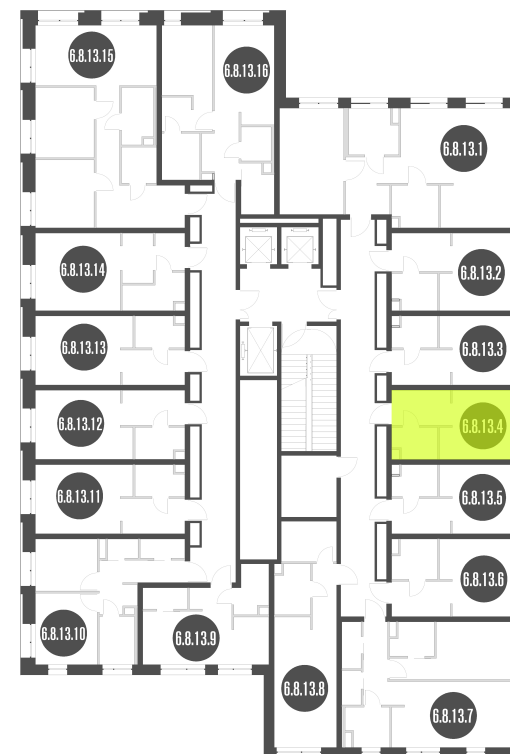

NICE LOFT

Лот №6.8.13.4

Этаж 13

Корпус 6

Площадь 17.9 м²

Высота 3 м²

Стоимость 8 386 130 ₪

Цена действительна на 29.05.2026

NICE LOFT

Лот №6.8.13.4

Этаж	13
Корпус	6
Площадь	17.9 м ²
Высота	3 м ²
Стоимость	8 386 130 ₽

Цена действительна на 29.05.2026

nice-loft.ru

callcenter@coldy.ru

Автомобильный пр.4 +7 (495) 153 67 85

Любая информация, представленная в предложении, носит исключительно информационный характер и ни при каких условиях не является публичной офертой, определяемой положениями статьи 437 ГК РФ