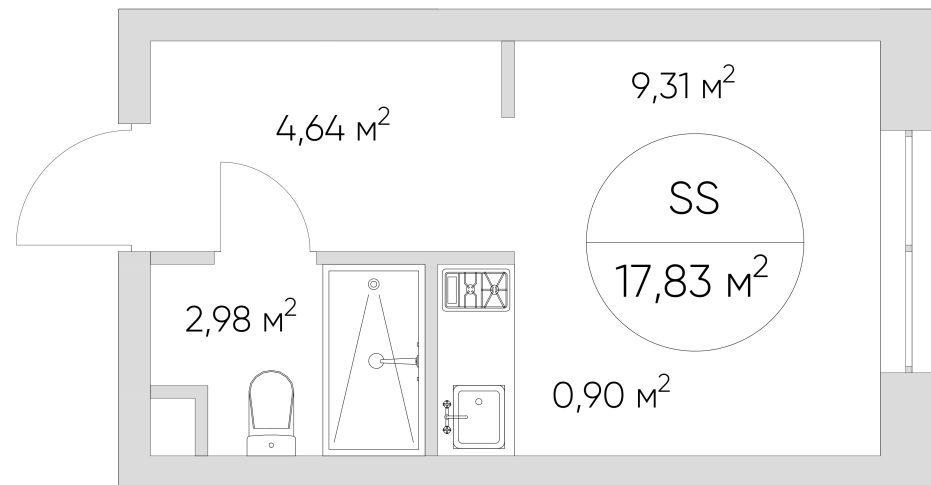

NICE LOFT

Лот №6.8.13.4

Этаж 13

Корпус 6

Площадь 17.9 м²

Высота 3 м²

Стоимость 8 386 130 ₪

Цена действительна на 29.05.2026

NICE LOFT

Лот №6.8.13.4

Этаж	13
Корпус	6
Площадь	17.9 м ²
Высота	3 м ²
Стоимость	8 386 130 ₽

Цена действительна на 29.05.2026

nice-loft.ru

callcenter@coldy.ru

Автомобильный пр.4 +7 (495) 153 67 85

Любая информация, представленная в предложении, носит исключительно информационный характер и ни при каких условиях не является публичной офертой, определяемой положениями статьи 437 ГК РФ