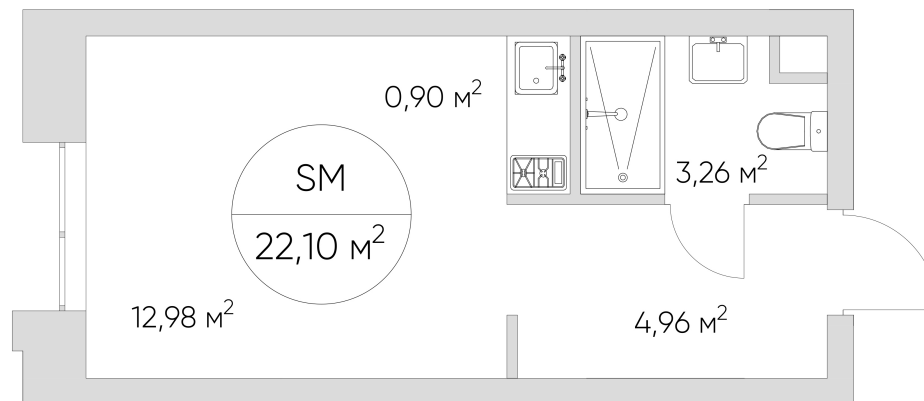

NICE LOFT

Лот №6.8.13.13

Этаж 13

Корпус 6

Площадь 22.2 м²

Высота 3 м²

Стоимость 8 678 246 ₽

Цена действительна на 30.05.2026

NICE LOFT

Лот №6.8.13.13

Этаж	13
Корпус	6
Площадь	22.2 м ²
Высота	3 м ²
Стоимость	8 678 246 ₽

Цена действительна на 30.05.2026

nice-loft.ru

callcenter@coldy.ru

Автомобильный пр.4 +7 (495) 153 67 85

Любая информация, представленная в предложении, носит исключительно информационный характер и ни при каких условиях не является публичной офертой, определяемой положениями статьи 437 ГК РФ