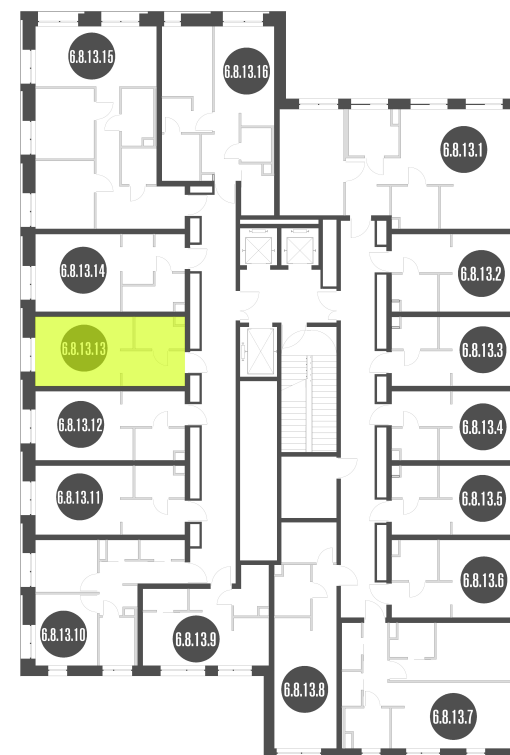

NICE LOFT

Лот №6.8.13.13

Этаж 13

Корпус 6

Площадь 22.2 м²

Высота 3 м²

Стоимость 8 278 476 ₺

Цена действительна на 07.04.2026

NICE LOFT

Лот №6.8.13.13

Этаж	13
Корпус	6
Площадь	22.2 м ²
Высота	3 м ²
Стоимость	8 278 476 ₽

Цена действительна на 07.04.2026

nice-loft.ru

callcenter@coldy.ru

Автомобильный пр.4 +7 (495) 153 67 85

Любая информация, представленная в предложении, носит исключительно информационный характер и ни при каких условиях не является публичной офертой, определяемой положениями статьи 437 ГК РФ