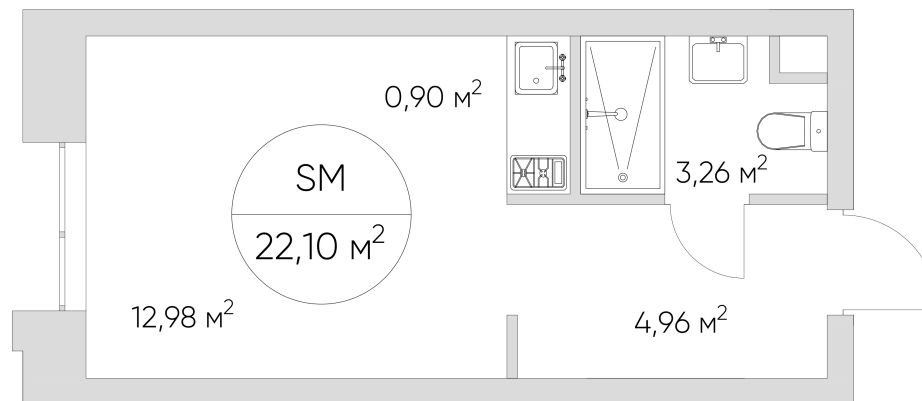

NICE LOFT

Лот №6.8.13.13

Этаж 13

Корпус 6

Площадь 22.2 м²

Высота 3 м²

Стоимость 8 278 476 ₺

Цена действительна на 07.04.2026

NICE LOFT

Лот №6.8.13.13

Этаж	13
Корпус	6
Площадь	22.2 м ²
Высота	3 м ²
Стоимость	8 278 476 ₽

Цена действительна на 07.04.2026

nice-loft.ru

callcenter@coldy.ru

Автомобильный пр.4 +7 (495) 153 67 85

Любая информация, представленная в предложении, носит исключительно информационный характер и ни при каких условиях не является публичной офертой, определяемой положениями статьи 437 ГК РФ