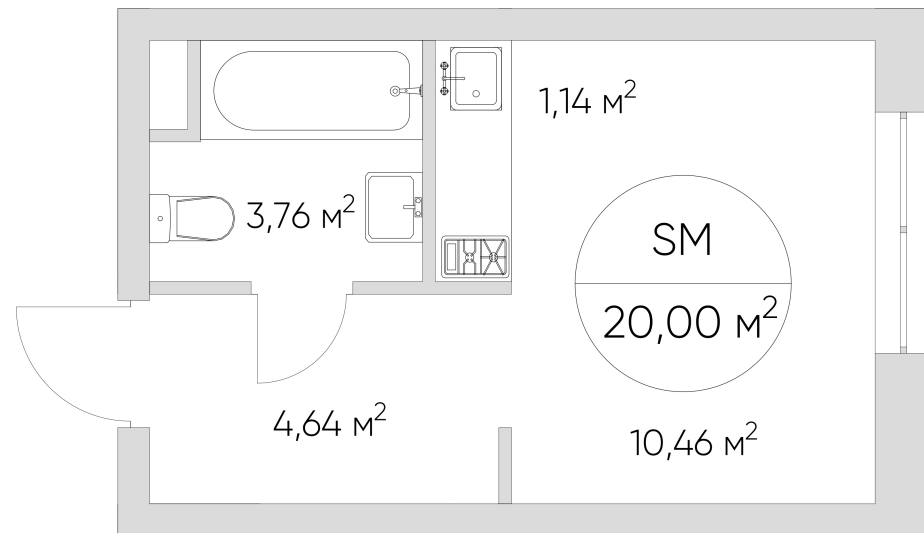

## Лот №6.8.12.6

Этаж	12
Корпус	6
Площадь	20 м <sup>2</sup>
Высота	3 м <sup>2</sup>
Стоимость	8 638 856 ₽

Цена действительна на 16.05.2026

[nice-loft.ru](http://nice-loft.ru)

[callcenter@coldy.ru](mailto:callcenter@coldy.ru)