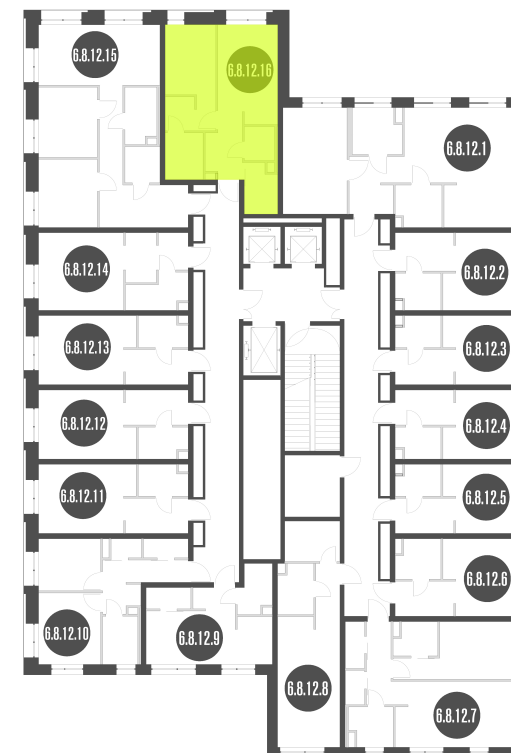

## Лот №6.8.12.16

Этаж 12

Корпус 6

Площадь 38.59 м<sup>2</sup>

Стоимость **12 955 434 ₹**  
~~18 507 764 ₹~~

Цена действительна на 25.04.2025

[nice-loft.ru](http://nice-loft.ru)

[callcenter@coldy.ru](mailto:callcenter@coldy.ru)

## Лот №6.8.12.16

Этаж 12

Корпус 6

Площадь 38.59 м<sup>2</sup>

Стоимость **12 955 434 ₺**  
~~18 507 764 ₺~~

Цена действительна на 25.04.2025

[nice-loft.ru](http://nice-loft.ru)

[callcenter@coldy.ru](mailto:callcenter@coldy.ru)