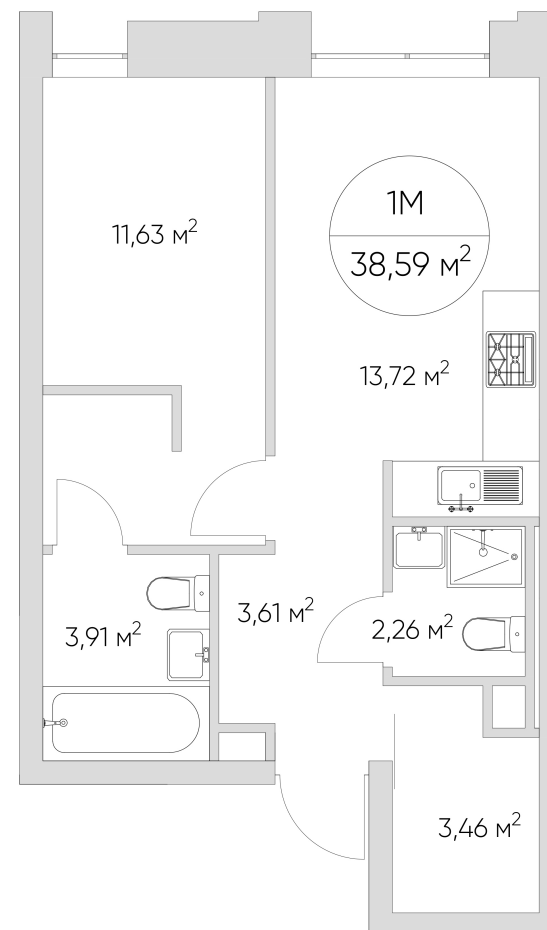

## Лот №6.8.12.16

Этаж 12

Корпус 6

Площадь 38.59 м<sup>2</sup>

Стоимость **12 955 434 ₹**  
~~18 507 764 ₹~~

Цена действительна на 25.04.2025

[nice-loft.ru](http://nice-loft.ru)

[callcenter@coldy.ru](mailto:callcenter@coldy.ru)

## Лот №6.8.12.16

Этаж 12

Корпус 6

Площадь 38.59 м<sup>2</sup>

Стоимость **12 955 434 ₺**  
~~18 507 764 ₺~~

Цена действительна на 25.04.2025

[nice-loft.ru](http://nice-loft.ru)

[callcenter@coldy.ru](mailto:callcenter@coldy.ru)