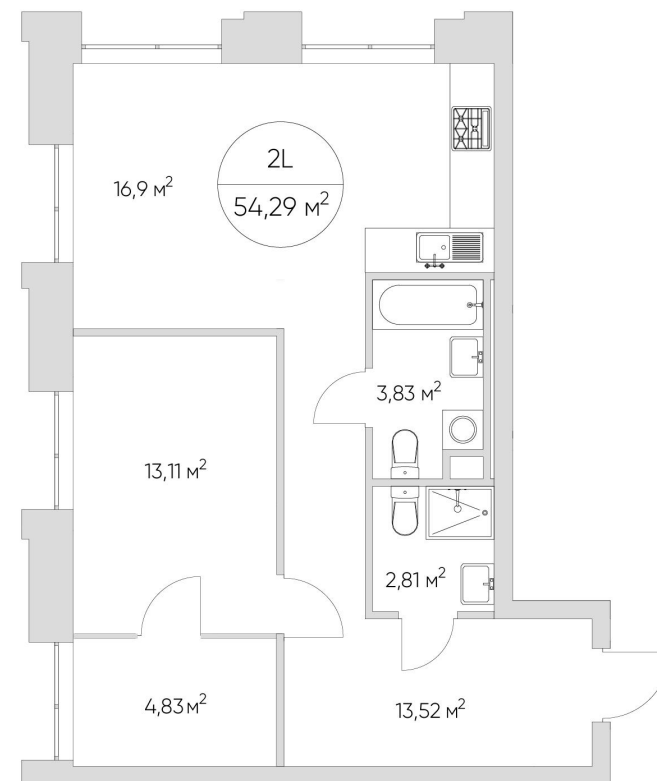

NICE LOFT

Лот №6.8.12.15

Этаж	12
Корпус	6
Площадь	54.4 м ²
Высота	3 м ²
Стоимость	19 176 472 ₽

Цена действительна на 14.04.2026

nice-loft.ru

callcenter@coldy.ru

Автомобильный пр.4 +7 (495) 153 67 85

NICE LOFT

Лот №6.8.12.15

Этаж	12
Корпус	6
Площадь	54.4 м ²
Высота	3 м ²
Стоимость	19 176 472 ₽

Цена действительна на 14.04.2026

nice-loft.ru

callcenter@coldy.ru

Автомобильный пр.4 +7 (495) 153 67 85

Любая информация, представленная в предложении, носит исключительно информационный характер и ни при каких условиях не является публичной офертой, определяемой положениями статьи 437 ГК РФ