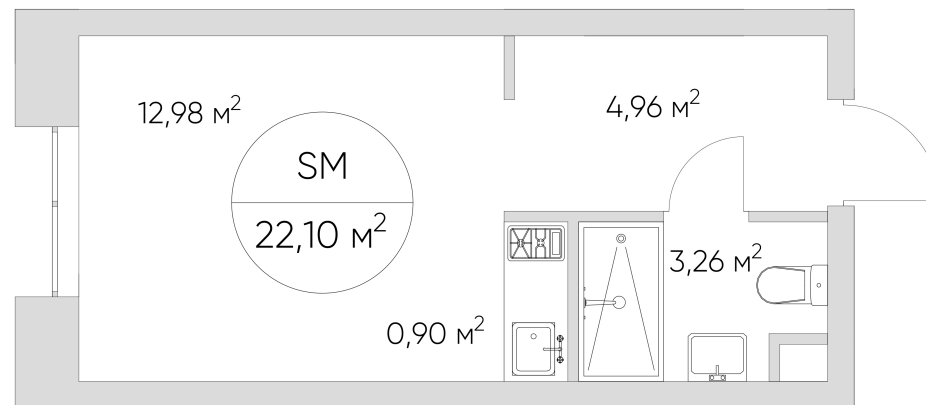

NICE LOFT

Лот №6.8.12.12

Этаж	12
Корпус	6
Площадь	22.2 м ²
Высота	3 м ²
Стоимость	8 654 015 ₽

Цена действительна на 19.05.2026

nice-loft.ru

callcenter@coldy.ru

Автомобильный пр.4 +7 (495) 153 67 85

NICE LOFT

Лот №6.8.12.12

Этаж	12
Корпус	6
Площадь	22.2 м ²
Высота	3 м ²
Стоимость	8 654 015 ₽

Цена действительна на 19.05.2026

nice-loft.ru

callcenter@coldy.ru

Автомобильный пр.4 +7 (495) 153 67 85

Любая информация, представленная в предложении, носит исключительно информационный характер и ни при каких условиях не является публичной офертой, определяемой положениями статьи 437 ГК РФ