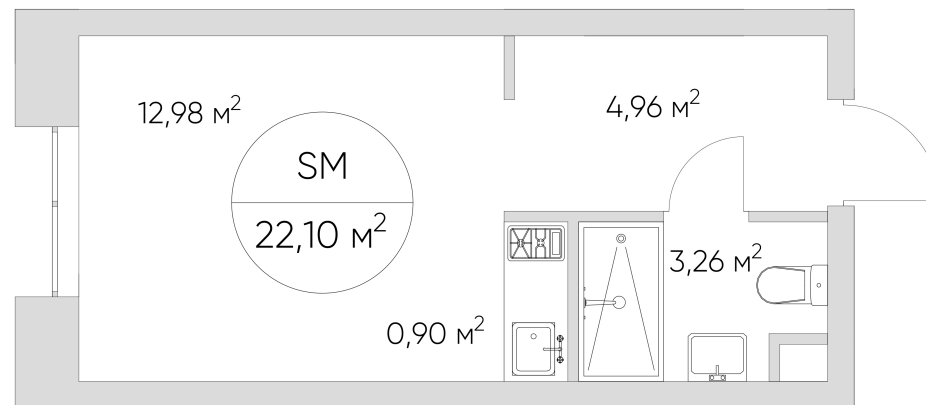

NICE LOFT

Лот №6.8.12.12

Этаж	12
Корпус	6
Площадь	22.2 м ²
Высота	3 м ²
Стоимость	8 255 373 ₽

Цена действительна на 03.04.2026

nice-loft.ru

callcenter@coldy.ru

Автомобильный пр.4 +7 (495) 153 67 85

NICE LOFT

Лот №6.8.12.12

Этаж	12
Корпус	6
Площадь	22.2 м ²
Высота	3 м ²
Стоимость	8 255 373 ₽

Цена действительна на 03.04.2026

nice-loft.ru

callcenter@coldy.ru

Автомобильный пр.4 +7 (495) 153 67 85

Любая информация, представленная в предложении, носит исключительно информационный характер и ни при каких условиях не является публичной офертой, определяемой положениями статьи 437 ГК РФ