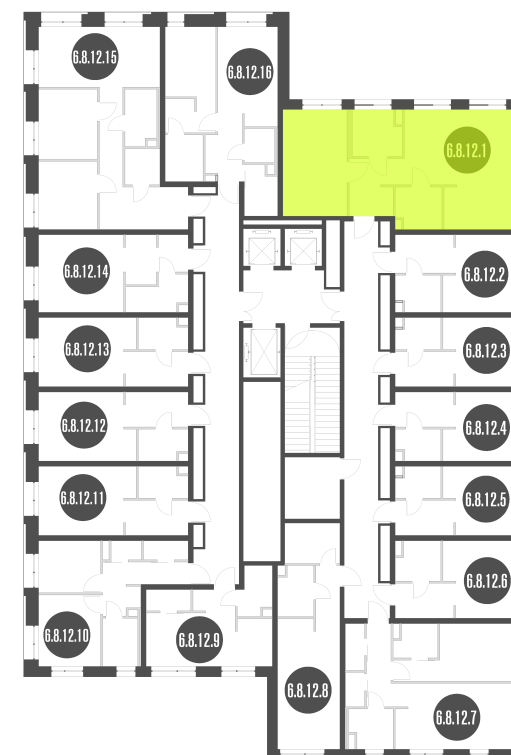

NICE LOFT

Лот №6.8.12.1

Этаж 12

Корпус 6

Этаж 56.1 м²

Стоимость **15 067 899 ₹**
~~21 525 570 ₹~~

Цена действительна на 13.03.2025

nice-loft.ru

NICE LOFT

Лот №6.8.12.1

Этаж 12

Корпус 6

Этаж 56.1 м²

Стоимость **15 067 899 ₺**
21 525 570 ₺

Цена действительна на 13.03.2025

nice-loft.ru