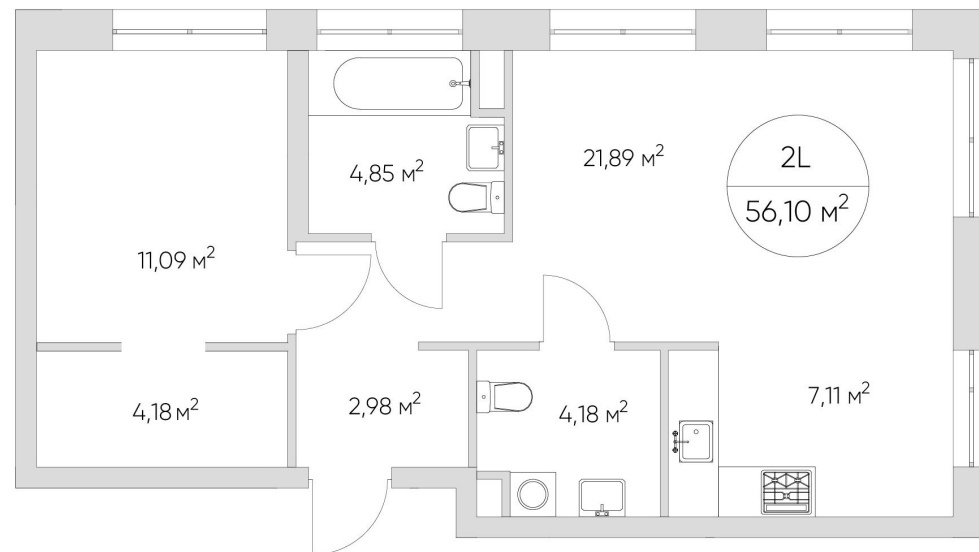

NICE LOFT

Лот №6.8.12.1

Этаж 12

Корпус 6

Этаж 56.1 м²

Стоимость **15 067 899 ₹**
~~21 525 570 ₹~~

Цена действительна на 13.03.2025

nice-loft.ru

NICE LOFT

Лот №6.8.12.1

Этаж 12

Корпус 6

Этаж 56.1 м²

Стоимость **15 067 899 ₺**
21 525 570 ₺

Цена действительна на 13.03.2025

nice-loft.ru