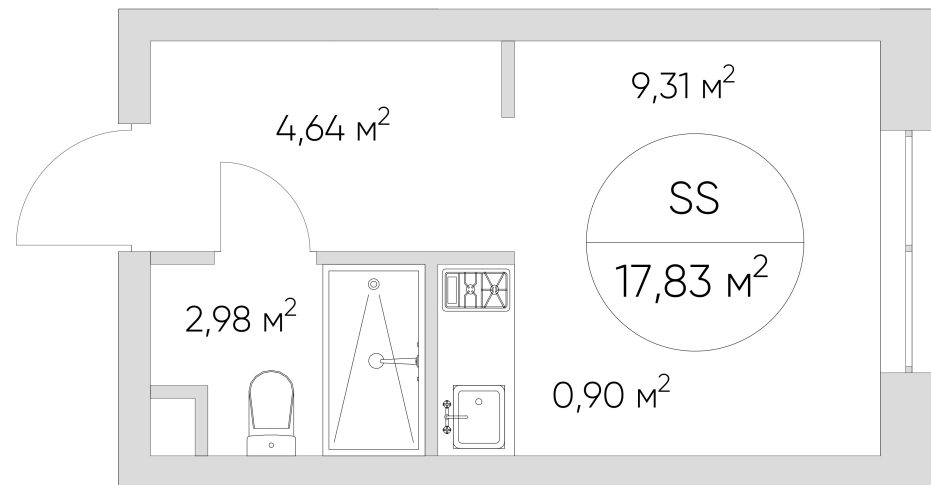

NICE LOFT

Лот №6.8.11.4

Этаж	11
Корпус	6
Площадь	17.8 м ²
Высота	3.00 м ²
Стоимость	8 292 996 ₺

Цена действительна на 07.06.2026

nice-loft.ru

callcenter@coldy.ru

Автомобильный пр.4 +7 (495) 153 67 85

Любая информация, представленная в предложении, носит исключительно информационный характер и ни при каких условиях не является публичной офертой, определяемой положениями статьи 437 ГК РФ

NICE LOFT

Лот №6.8.11.4

Этаж	11
Корпус	6
Площадь	17.8 м ²
Высота	3.00 м ²
Стоимость	8 292 996 ₽

Цена действительна на 07.06.2026

nice-loft.ru

callcenter@coldy.ru

Автомобильный пр.4 +7 (495) 153 67 85

Любая информация, представленная в предложении, носит исключительно информационный характер и ни при каких условиях не является публичной офертой, определяемой положениями статьи 437 ГК РФ