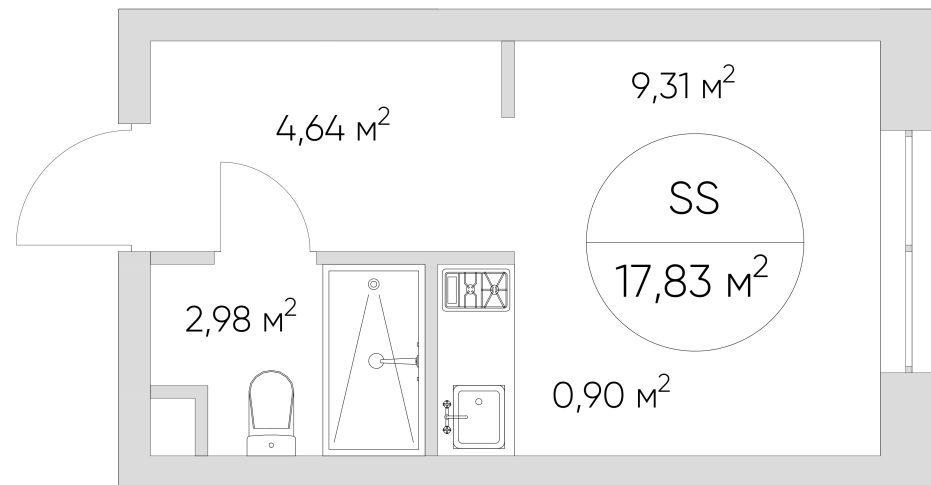

NICE LOFT

Лот №6.8.11.4

Этаж 11

Корпус 6

Площадь 17.8 м²

Высота 3 м²

Стоимость 8 204 388 ₽

Цена действительна на 08.04.2026

NICE LOFT

Лот №6.8.11.4

Этаж	11
Корпус	6
Площадь	17.8 м ²
Высота	3 м ²
Стоимость	8 204 388 ₽

Цена действительна на 08.04.2026

nice-loft.ru

callcenter@coldy.ru

Автомобильный пр.4 +7 (495) 153 67 85

Любая информация, представленная в предложении, носит исключительно информационный характер и ни при каких условиях не является публичной офертой, определяемой положениями статьи 437 ГК РФ