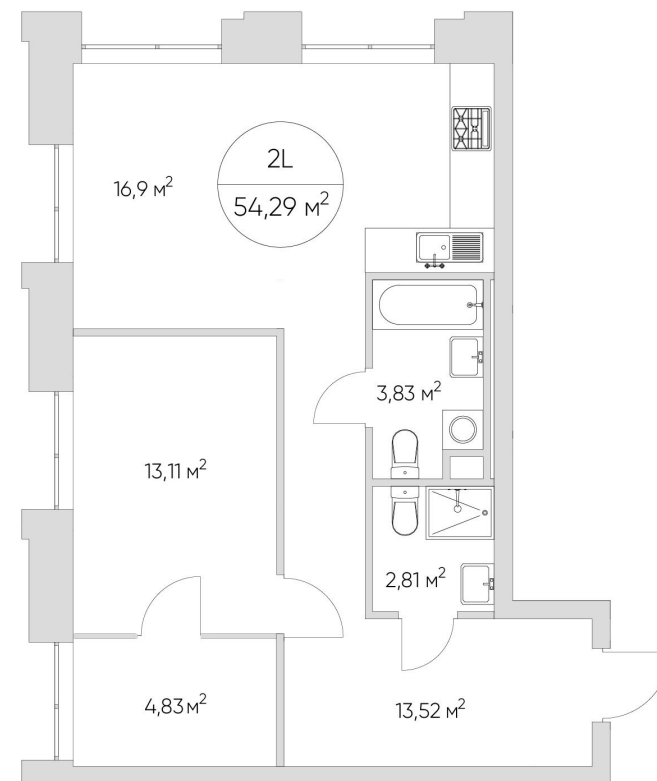

NICE LOFT

Лот №6.8.11.15

Этаж 11

Корпус 6

Площадь 54.3 м²

Высота 3 м²

Стоимость 19 087 654 ₽

Цена действительна на 20.04.2026

nice-loft.ru

callcenter@coldy.ru

Автомобильный пр.4 +7 (495) 153 67 85

NICE LOFT

Лот №6.8.11.15

Этаж	11
Корпус	6
Площадь	54.3 м ²
Высота	3 м ²
Стоимость	19 087 654 ₽

Цена действительна на 20.04.2026

nice-loft.ru