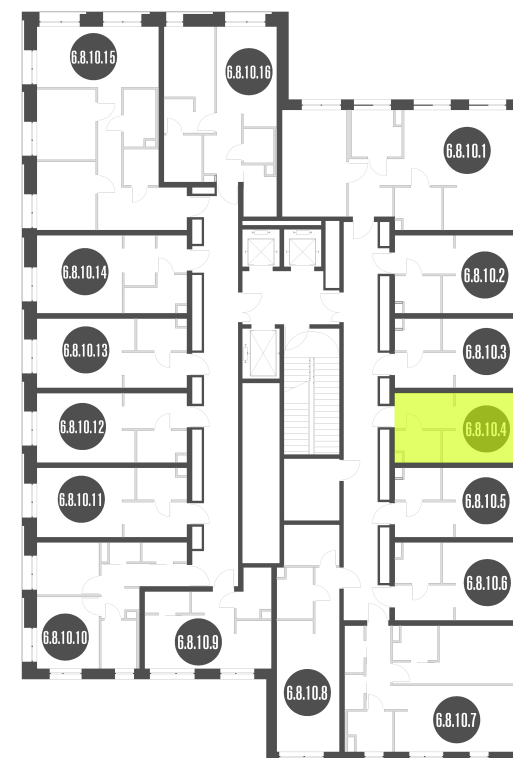

NICE LOFT

Лот №6.8.10.4

Этаж 10

Корпус 6

Площадь 18 м²

Высота 3.00 м²

Стоимость 8 362 773 ₽

Цена действительна на 06.06.2026

NICE LOFT

Лот №6.8.10.4

Этаж	10
Корпус	6
Площадь	18 м ²
Высота	3.00 м ²
Стоимость	8 362 773 ₽

Цена действительна на 06.06.2026

nice-loft.ru

callcenter@coldy.ru

Автомобильный пр.4 +7 (495) 153 67 85

Любая информация, представленная в предложении, носит исключительно информационный характер и ни при каких условиях не является публичной офертой, определяемой положениями статьи 437 ГК РФ