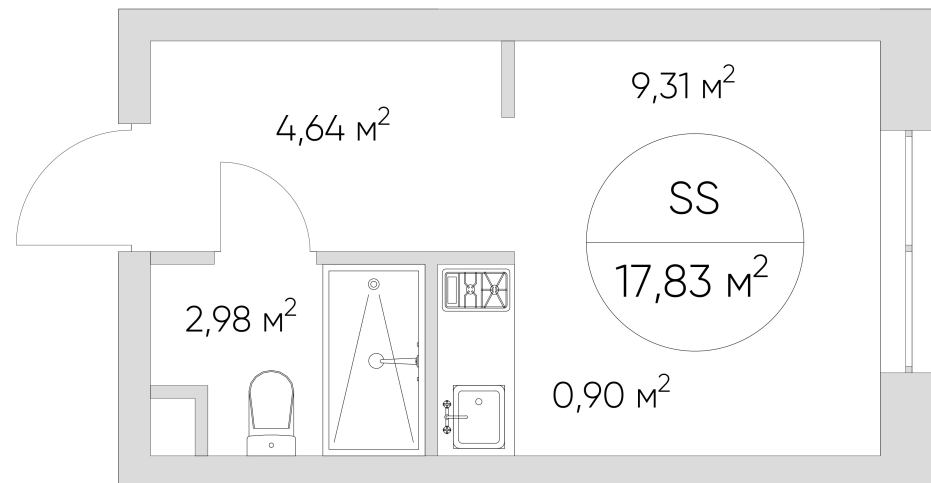

NICE LOFT

Лот №6.8.10.4

Этаж 10

Корпус 6

Площадь 18 м²

Высота 3.00 м²

Стоимость 8 362 773 ₽

Цена действительна на 06.06.2026

NICE LOFT

Лот №6.8.10.4

Этаж	10
Корпус	6
Площадь	18 м ²
Высота	3.00 м ²
Стоимость	8 362 773 ₽

Цена действительна на 06.06.2026

nice-loft.ru

callcenter@coldy.ru

Автомобильный пр.4 +7 (495) 153 67 85

Любая информация, представленная в предложении, носит исключительно информационный характер и ни при каких условиях не является публичной офертой, определяемой положениями статьи 437 ГК РФ