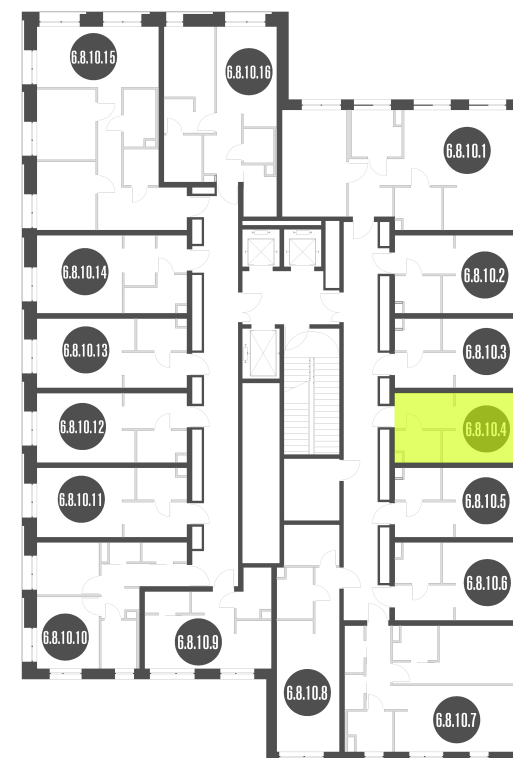

NICE LOFT

Лот №6.8.10.4

Этаж 10

Корпус 6

Площадь 18 м²

Высота 3 м²

Стоимость 8 273 421 ₽

Цена действительна на 07.04.2026

NICE LOFT

Лот №6.8.10.4

Этаж	10
Корпус	6
Площадь	18 м ²
Высота	3 м ²
Стоимость	8 273 421 ₽

Цена действительна на 07.04.2026

nice-loft.ru

callcenter@coldy.ru

Автомобильный пр.4 +7 (495) 153 67 85

Любая информация, представленная в предложении, носит исключительно информационный характер и ни при каких условиях не является публичной офертой, определяемой положениями статьи 437 ГК РФ