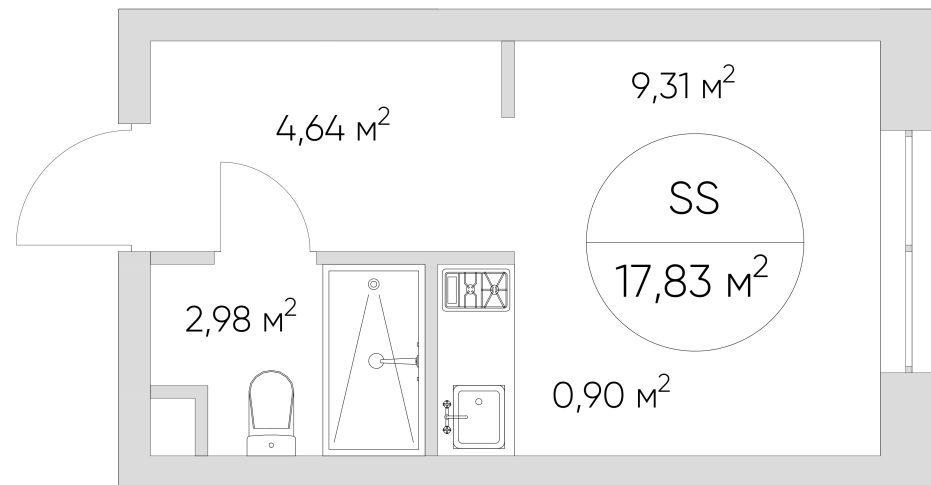

NICE LOFT

Лот №6.8.10.4

Этаж 10

Корпус 6

Площадь 18 м²

Высота 3 м²

Стоимость 8 273 421 ₽

Цена действительна на 07.04.2026

NICE LOFT

Лот №6.8.10.4

Этаж	10
Корпус	6
Площадь	18 м ²
Высота	3 м ²
Стоимость	8 273 421 ₽

Цена действительна на 07.04.2026

nice-loft.ru

callcenter@coldy.ru

Автомобильный пр.4 +7 (495) 153 67 85

Любая информация, представленная в предложении, носит исключительно информационный характер и ни при каких условиях не является публичной офертой, определяемой положениями статьи 437 ГК РФ