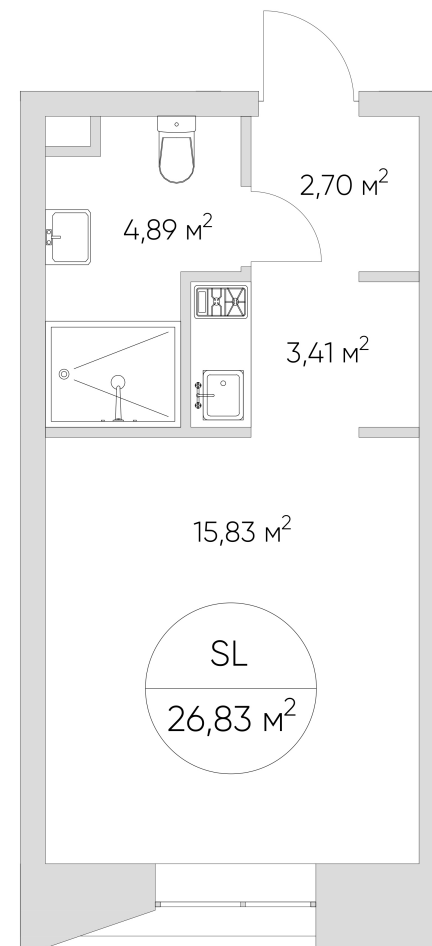

NICE LOFT

Лот №1.1.12.1

Этаж	12
Корпус	1
Площадь	28.1 м ²
Высота	3 м ²
Стоимость	10 332 894 ₽

Цена действительна на 17.04.2026

nice-loft.ru

callcenter@coldy.ru

Автомобильный пр.4 +7 (495) 153 67 85

NICE LOFT

Лот №1.1.12.1

Этаж 12

Корпус 1

Площадь 28.1 м²

Высота 3 м²

Стоимость 10 332 894 ₽

Цена действительна на 17.04.2026

nice-loft.ru