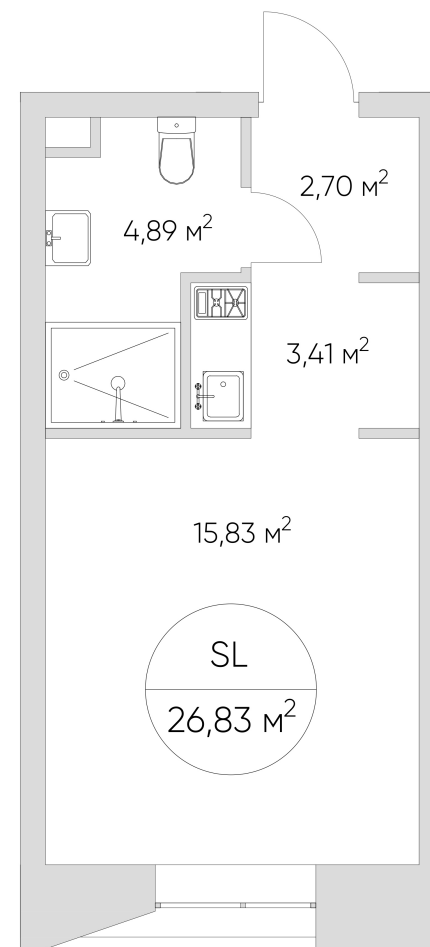

NICE LOFT

Лот №1.1.12.1

Этаж	12
Корпус	1
Площадь	28.1 м ²
Высота	3.00 м ²
Стоимость	10 666 085 ₽

Цена действительна на 01.06.2026

nice-loft.ru

callcenter@coldy.ru

Автомобильный пр.4 +7 (495) 153 67 85

Любая информация, представленная в предложении, носит исключительно информационный характер и ни при каких условиях не является публичной офертой, определяемой положениями статьи 437 ГК РФ

NICE LOFT

Лот №1.1.12.1

Этаж 12

Корпус 1

Площадь 28.1 м²

Высота 3.00 м²

Стоимость 10 666 085 ₽

Цена действительна на 01.06.2026