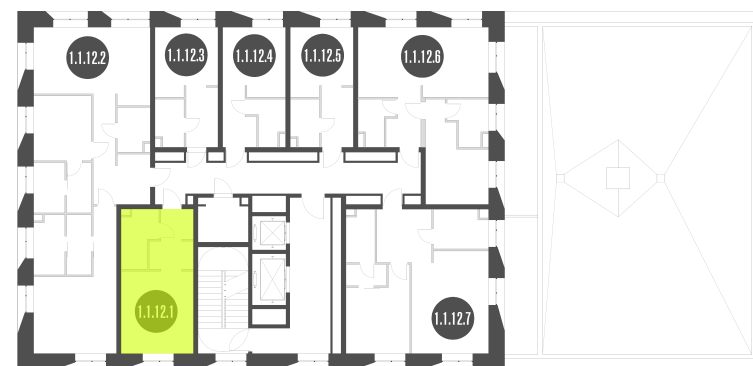

NICE LOFT

Лот №1.1.12.1

Этаж	12
Корпус	1
Площадь	28.1 м ²
Высота	3 м ²
Стоимость	10 332 894 ₽

Цена действительна на 17.04.2026

nice-loft.ru

callcenter@coldy.ru

Автомобильный пр.4 +7 (495) 153 67 85

NICE LOFT

Лот №1.1.12.1

Этаж 12

Корпус 1

Площадь 28.1 м²

Высота 3 м²

Стоимость 10 332 894 ₽

Цена действительна на 17.04.2026

nice-loft.ru