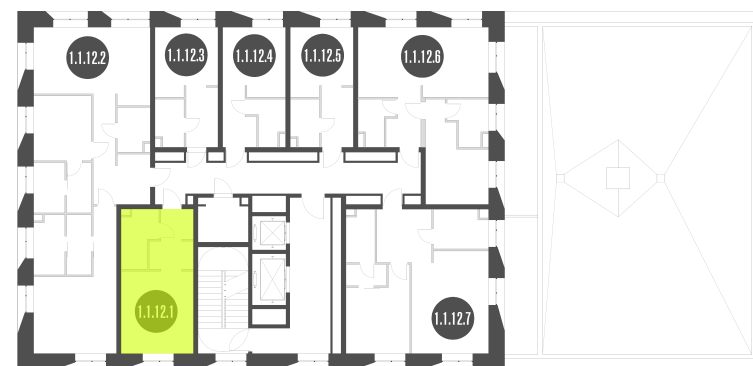

NICE LOFT

Лот №1.1.12.1

Этаж	12
Корпус	1
Площадь	28.1 м ²
Высота	3.00 м ²
Стоимость	10 666 085 ₽

Цена действительна на 01.06.2026

nice-loft.ru

callcenter@coldy.ru

Автомобильный пр.4 +7 (495) 153 67 85

Любая информация, представленная в предложении, носит исключительно информационный характер и ни при каких условиях не является публичной офертой, определяемой положениями статьи 437 ГК РФ

NICE LOFT

Лот №1.1.12.1

Этаж 12

Корпус 1

Площадь 28.1 м²

Высота 3.00 м²

Стоимость 10 666 085 ₽

Цена действительна на 01.06.2026