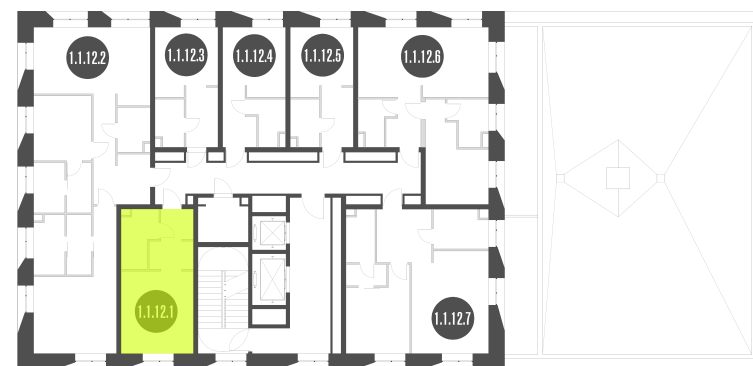

## Лот №1.1.12.1

Этаж 12

Корпус 1

Площадь 28.1 м<sup>2</sup>

Высота 3 м<sup>2</sup>

Стоимость 10 242 302 ₽

Цена действительна на 14.03.2026

[nice-loft.ru](http://nice-loft.ru)