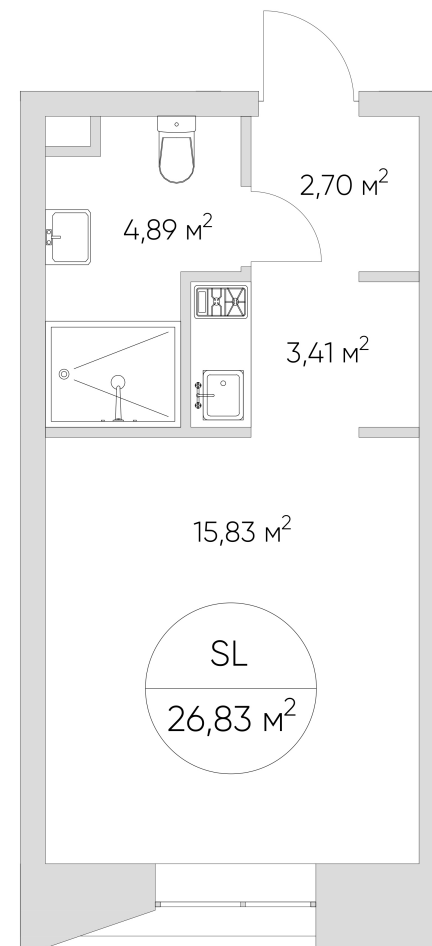

## Лот №1.1.12.1

Этаж	12
Корпус	1
Площадь	28.1 м <sup>2</sup>
Высота	3 м <sup>2</sup>
Стоимость	10 242 302 ₽

Цена действительна на 14.03.2026

[nice-loft.ru](http://nice-loft.ru)

[callcenter@coldy.ru](mailto:callcenter@coldy.ru)

## Лот №1.1.12.1

Этаж 12

Корпус 1

Площадь 28.1 м<sup>2</sup>

Высота 3 м<sup>2</sup>

Стоимость 10 242 302 ₽

Цена действительна на 14.03.2026

[nice-loft.ru](http://nice-loft.ru)