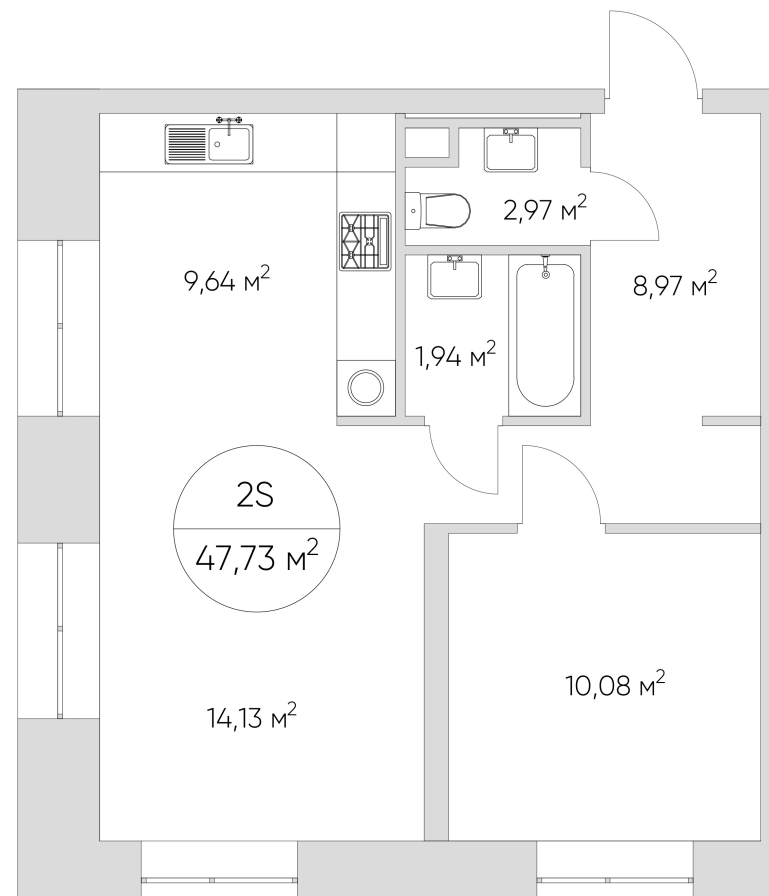

## Лот №2.2.14.1

Этаж 14

Корпус 2

Площадь 47.73 м<sup>2</sup>

Стоимость **14 971 469 ₺**  
~~21 387 813 ₺~~

Цена действительна на 24.04.2025

[nice-loft.ru](http://nice-loft.ru)

[callcenter@coldy.ru](mailto:callcenter@coldy.ru)

## Лот №2.2.14.1

---

Этаж 14

Корпус 2

Площадь 47.73 м<sup>2</sup>

Стоимость **14 971 469 ₺**  
~~21 387 813 ₺~~

Цена действительна на 24.04.2025

[nice-loft.ru](http://nice-loft.ru)