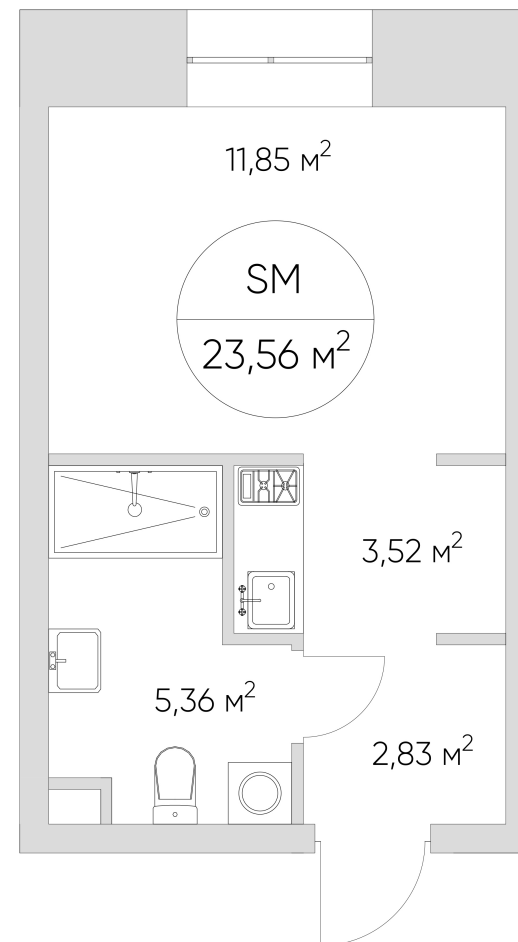

NICE LOFT

Лот №2.2.13.3

Этаж 13

Корпус 2

Площадь 24.2 м²

Высота 3 м²

Стоимость 10 789 852 ₺

Цена действительна на 21.05.2026

nice-loft.ru

callcenter@coldy.ru

Автомобильный пр.4 +7 (495) 153 67 85

NICE LOFT

Лот №2.2.13.3

Этаж 13

Корпус 2

Площадь 24.2 м²

Высота 3 м²

Стоимость 10 789 852 ₽

Цена действительна на 21.05.2026

nice-loft.ru

callcenter@coldy.ru

Автомобильный пр.4 +7 (495) 153 67 85

Любая информация, представленная в предложении, носит исключительно информационный характер и ни при каких условиях не является публичной офертой, определяемой положениями статьи 437 ГК РФ