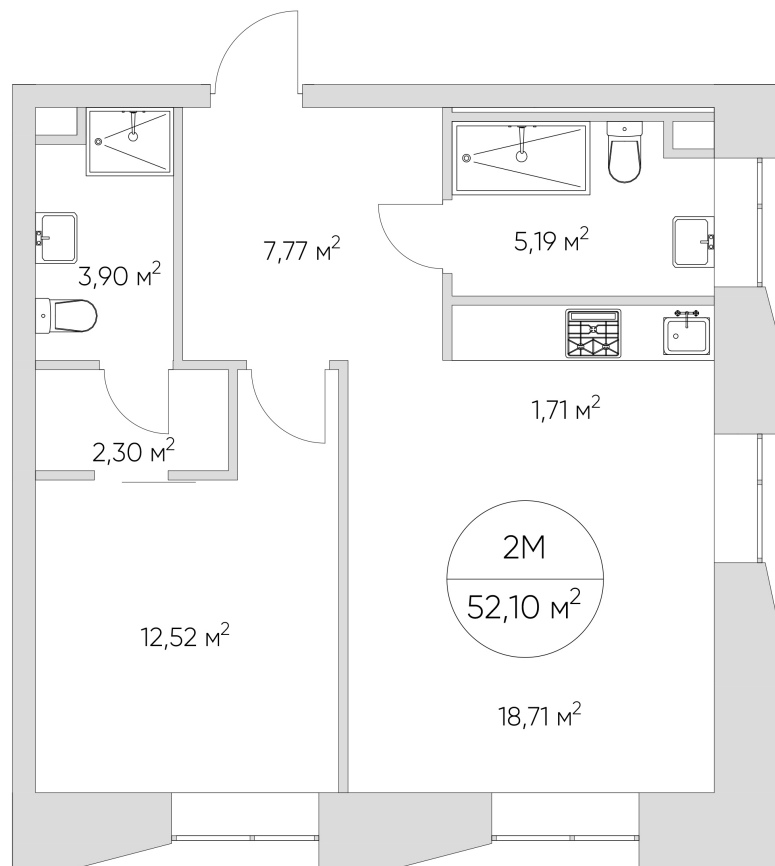

NICE LOFT

Лот №1.1.11.7

Этаж 11

Корпус 1

Площадь 54.9 м²

Высота 3 м²

Стоимость 17 809 451 ₽

Цена действительна на 20.04.2026