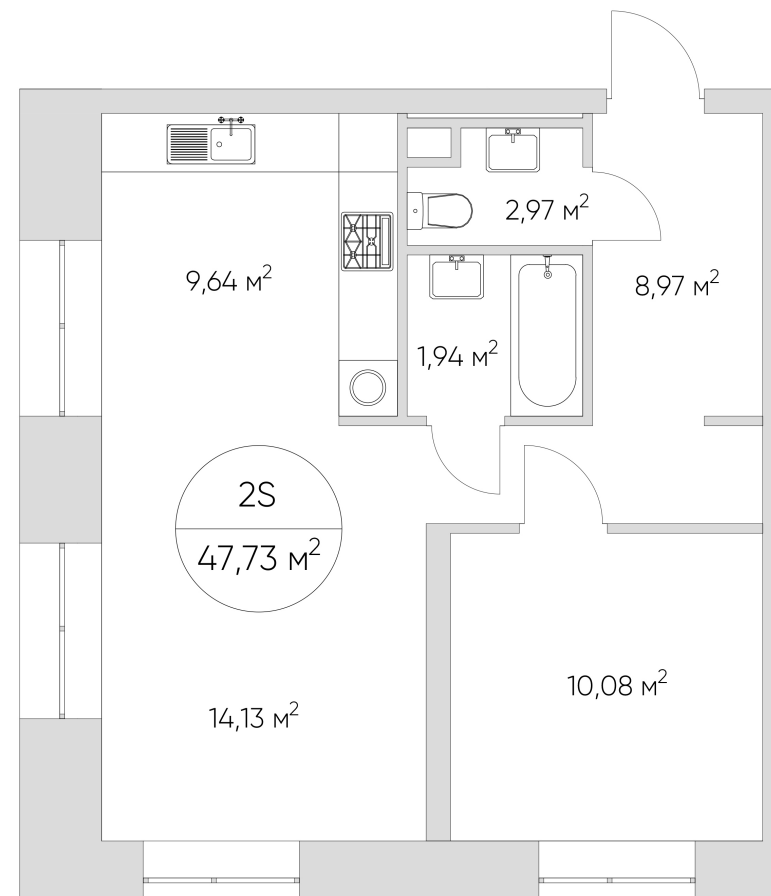

NICE LOFT

Лот №2.2.13.1

Этаж 13

Корпус 2

Площадь 50.5 м²

Высота 3 м²

Стоимость 16 156 667 ₽

Цена действительна на 26.05.2026