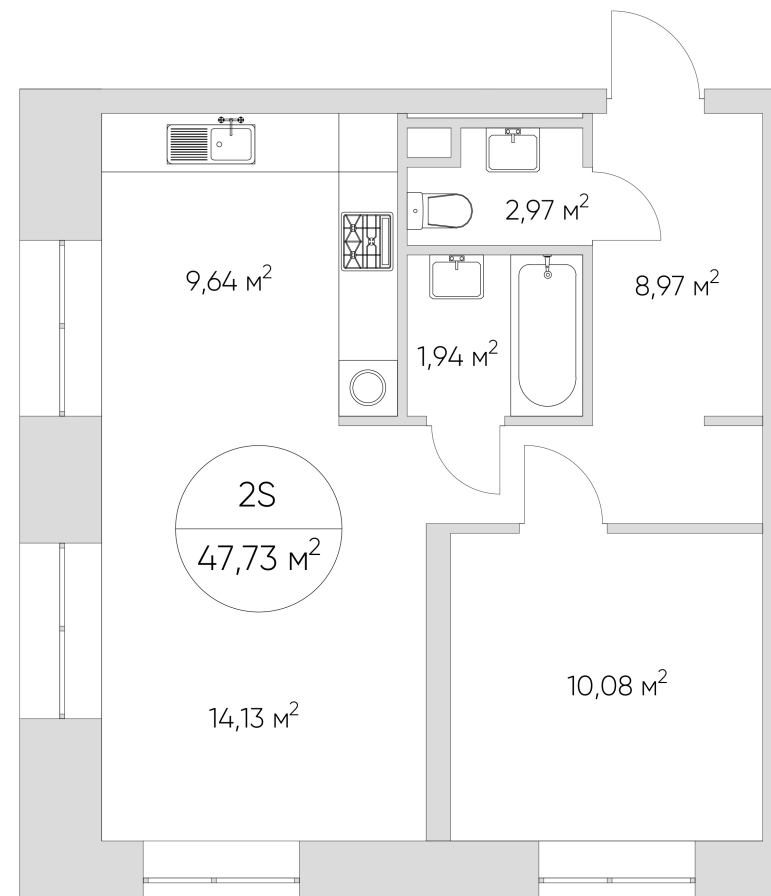

NICE LOFT

Лот №2.2.13.1

Этаж 13

Корпус 2

Этаж 47.73 м²

Стоимость **14 248 187 ₺**
~~17 249 622 ₺~~

Цена действительна на 22.11.2024

nice-loft.ru