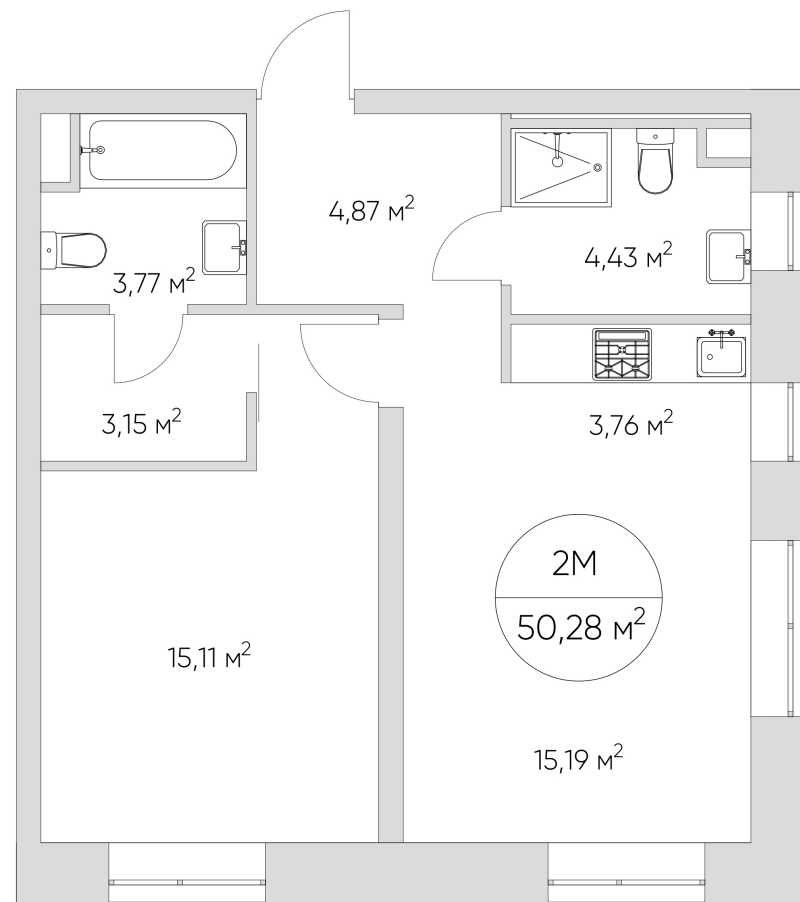

NICE LOFT

Лот №2.2.12.6

Этаж	12
Корпус	2
Площадь	52.8 м ²
Высота	3 м ²
Стоимость	17 176 283 ₽

Цена действительна на 21.04.2026

nice-loft.ru

callcenter@coldy.ru

Автомобильный пр.4 +7 (495) 153 67 85

Любая информация, представленная в предложении, носит исключительно информационный характер и ни при каких условиях не является публичной офертой, определяемой положениями статьи 437 ГК РФ