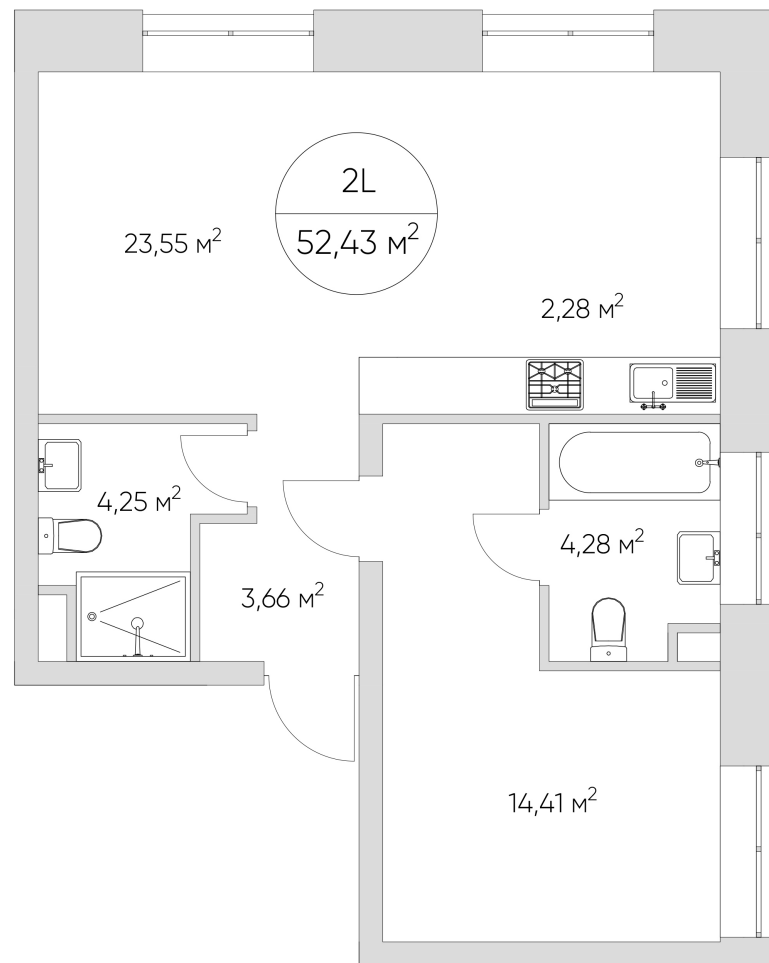

## Лот №2.2.12.5

Этаж	12
Корпус	2
Площадь	55.8 м <sup>2</sup>
Высота	3.00 м <sup>2</sup>
Стоимость	<b>17 675 669 ₪</b>

Цена действительна на 04.06.2026

[nice-loft.ru](http://nice-loft.ru)

[callcenter@coldy.ru](mailto:callcenter@coldy.ru)

## Лот №2.2.12.5

Этаж	12
Корпус	2
Площадь	55.8 м <sup>2</sup>
Высота	3.00 м <sup>2</sup>
Стоимость	<b>17 675 669 ₽</b>

Цена действительна на 04.06.2026

[nice-loft.ru](http://nice-loft.ru)

[callcenter@coldy.ru](mailto:callcenter@coldy.ru)