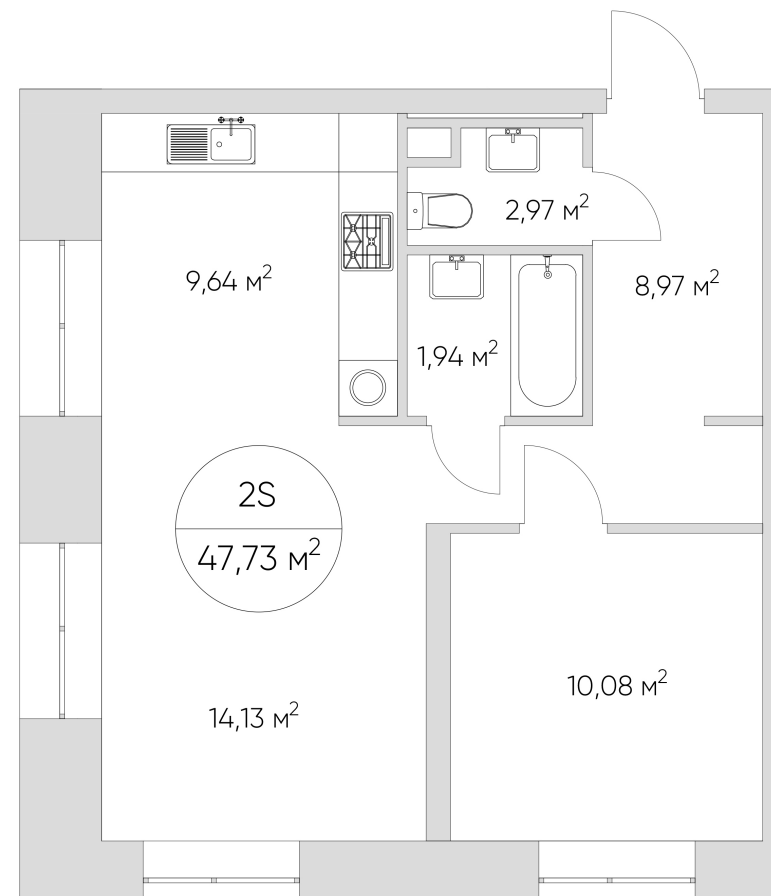

NICE LOFT

Лот №2.2.12.1

Этаж 12

Корпус 2

Площадь 47.73 м²

Стоимость **14 720 886 ₺**
21-029-838 ₺

Цена действительна на 04.04.2025

nice-loft.ru

NICE LOFT

Лот №2.2.12.1

Этаж 12

Корпус 2

Площадь 47.73 м²

Стоимость **14 720 886 ₹**
~~21 029 838 ₹~~

Цена действительна на 04.04.2025

nice-loft.ru