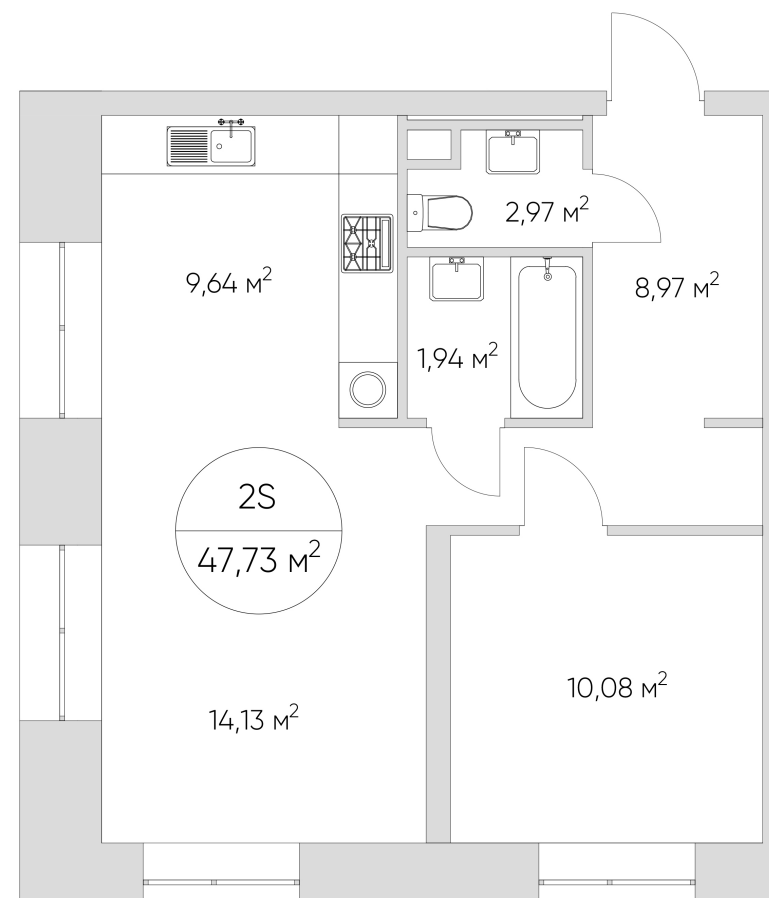

NICE LOFT

Лот №2.2.12.1

Этаж 12

Корпус 2

Площадь 47.73 м²

Стоимость **14 871 236 ₺**
~~21 244 623 ₺~~

Цена действительна на 25.04.2025

nice-loft.ru