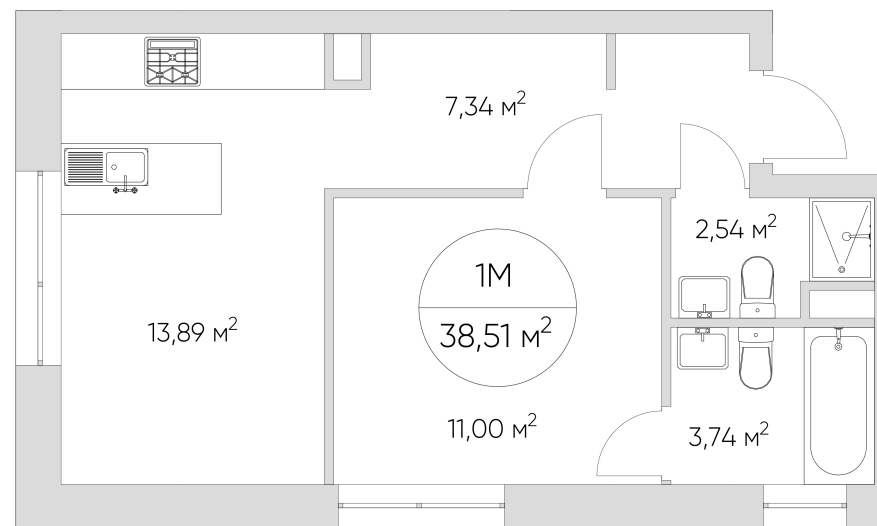

NICE LOFT

Лот №5.7.20.8

Этаж 20

Корпус 5

Площадь 38.7 м²

Высота 3.3 м²

Стоимость 14 274 558 ₽

Цена действительна на 20.05.2026

NICE LOFT

Лот №5.7.20.8

Этаж	20
Корпус	5
Площадь	38.7 м ²
Высота	3.3 м ²
Стоимость	14 274 558 ₽

Цена действительна на 20.05.2026

nice-loft.ru

callcenter@coldy.ru

Автомобильный пр.4 +7 (495) 153 67 85

Любая информация, представленная в предложении, носит исключительно информационный характер и ни при каких условиях не является публичной офертой, определяемой положениями статьи 437 ГК РФ