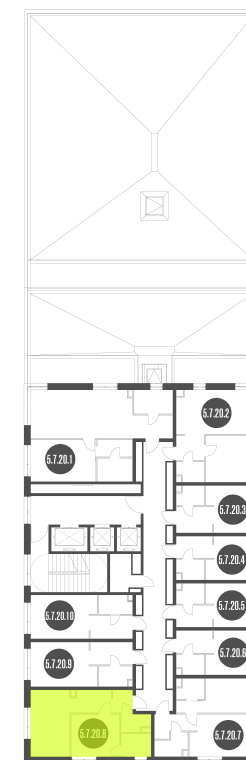

NICE LOFT

Лот №5.7.20.8

Этаж 20

Корпус 5

Площадь 38.7 м²

Высота 3.3 м²

Стоимость 14 274 558 ₽

Цена действительна на 20.05.2026

NICE LOFT

Лот №5.7.20.8

Этаж	20
Корпус	5
Площадь	38.7 м ²
Высота	3.3 м ²
Стоимость	14 274 558 ₽

Цена действительна на 20.05.2026

nice-loft.ru

callcenter@coldy.ru

Автомобильный пр.4 +7 (495) 153 67 85

Любая информация, представленная в предложении, носит исключительно информационный характер и ни при каких условиях не является публичной офертой, определяемой положениями статьи 437 ГК РФ